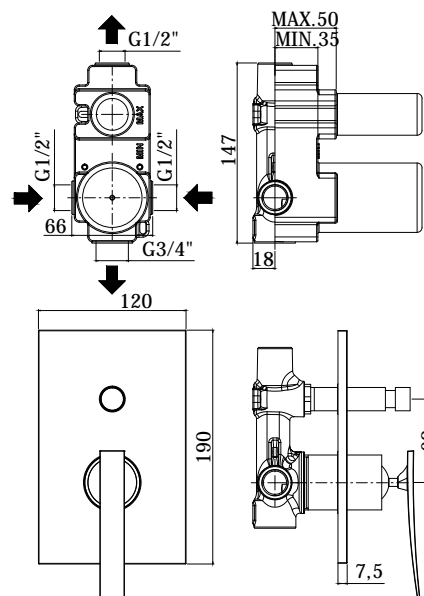

COLLEZIONE

elys

IMMAGINE PRODOTTO

DISEGNO TECNICO

DESCRIZIONE

Miscelatore incasso doccia (2 uscite) completo di:

- piastra 120x190mm
- attacchi calda/fredda e superiore 1/2"G - attacco inferiore 3/4"G

ART.

ELY 015 . .
con deviatore a pulsante

FINITURE

ELY
CR - cromo
CR/M - cromo con piastra acciaio inox
CRT - cromo / tattoo
CRT/M - cromo / tattoo con piastra acciaio inox

DOCUMENTAZIONE

ISTRUZIONI
INSTALLAZIONE