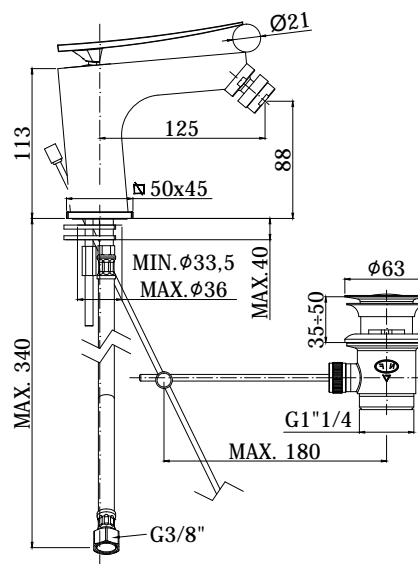

# elys

IMMAGINE PRODOTTO

DISEGNO TECNICO

DESCRIZIONE

Miscelatore bidet completo di:

- snodo e aeratore M24x1
- set 2 flessibili inox 3/8"G

ART.

**ELY 131 . .**  
senza scarico

**ELY 131K . .**  
con scarico Clic-Clac 1"1/4G

**ELY 135 . .**  
con scarico automatico 1"1/4G

FINITURE

**ELY**  
CR - cromo  
CRT - cromo / tattoo

DOCUMENTAZIONE

ISTRUZIONI  
INSTALLAZIONE

ESPLOSO  
RICAMBI 1