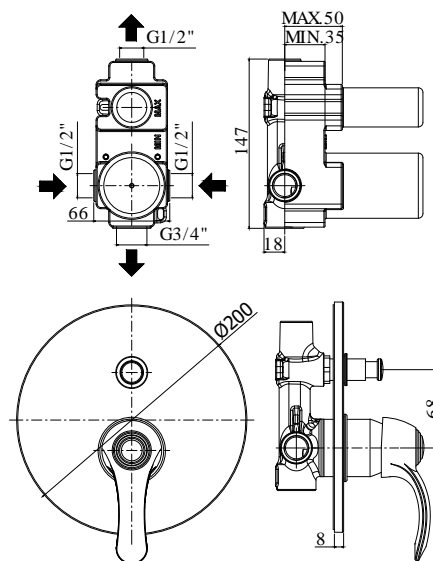

www.paffoni.it

COLLEZIONE

flavia-giorgia

IMMAGINE PRODOTTO

DISEGNO TECNICO

DESCRIZIONE

Miscelatore bidet completo di:

- con snodo e aeratore M24x1
- set 2 flessibili inox 3/8" G

ISTRUZIONI
INSTALLAZIONE

PAGINA PRODOTTO

www.paffoni.it

COLLEZIONE

flavia-giorgia

IMMAGINE PRODOTTO

DISEGNO TECNICO

DESCRIZIONE

Miscelatore incasso doccia (2 uscite) completo di:

- piastra in metallo Ø200mm
- attacchi calda/fredda e superiore 1/2"G - attacco inferiore 3/4"G

ART.

FA 015 . .
con deviatore a pulsante

ZPRO 014 . .
Prolunga per art. 015
• H30mm