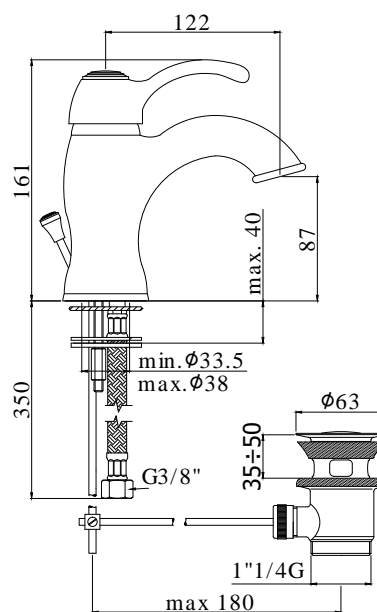

COLLEZIONE

flavia-giorgia

IMMAGINE PRODOTTO

DISEGNO TECNICO

DESCRIZIONE

Miscelatore lavabo completo di:

- aeratore M24x1
- set 2 flessibili inox 3/8" G

ART.

FA 071 . .
senza scarico

GI 071 . .
senza scarico
• con leva Giorgia

FA 075 . .
con scarico automatico 1"1/4G

GI 075 . .
con scarico automatico 1"1/4G
• con leva Giorgia

FINITURE

FA
CR - cromo
CO - cromo + gold finish
BR - bronzato
RM - ramato

www.paffoni.it

COLLEZIONE

flavia-giorgia

IMMAGINE PRODOTTO

DISEGNO TECNICO

DESCRIZIONE

Miscelatore bidet completo di:

- con snodo e aeratore M24x1
- set 2 flessibili inox 3/8" G

Miscelatore incasso doccia (2 uscite) completo di:

- piastra in metallo Ø200mm
- attacchi calda/fredda e superiore 1/2"G - attacco inferiore 3/4"G

ART.

FA 015 . .
con deviatore a pulsante

ZPRO 014 . .
Prolunga per art. 015
• H30mm