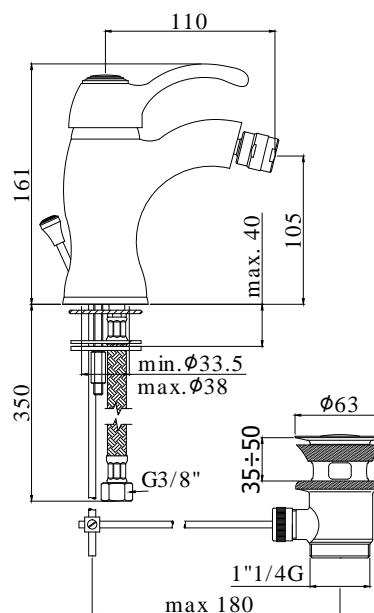

COLLEZIONE

flavia-giorgia

IMMAGINE PRODOTTO

DISEGNO TECNICO

DESCRIZIONE

Miscelatore lavabo completo di:

- aeratore M24x1
- set 2 flessibili inox 3/8" G

ART.

www.paffoni.it

COLLEZIONE

flavia-giorgia

IMMAGINE PRODOTTO

DISEGNO TECNICO

DESCRIZIONE

Miscelatore bidet completo di:

- con snodo e aeratore M24x1
- set 2 flessibili inox 3/8" G

Miscelatore incasso doccia (2 uscite) completo di:

- piastra in metallo Ø200mm
- attacchi calda/fredda e superiore 1/2"G - attacco inferiore 3/4"G

ART.

FA 015 . .
con deviatore a pulsante

ZPRO 014 . .
Prolunga per art. 015
• H30mm