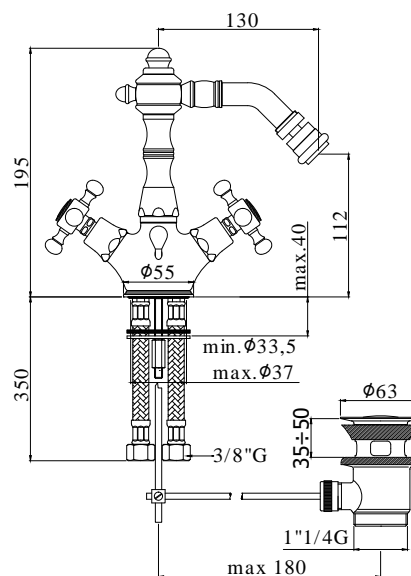

# belinda-melissa

IMMAGINE PRODOTTO

DISEGNO TECNICO

DESCRIZIONE

Monoforo bidet con canna orientabile completo di:

- aeratore M22x1
- set 2 flessibili inox 3/8"G

ART.

**FBLV 131 ..**  
senza scarico

**FBLV 135 ..**  
con scarico automatico 1"1/4G

FINITURE

**FBLV**  
CR - cromo  
CO - cromo + gold finish  
AG - finitura argento  
BR - bronzato  
RM - ramato

DOCUMENTAZIONE

ISTRUZIONI  
INSTALLAZIONE

PAGINA PRODOTTO