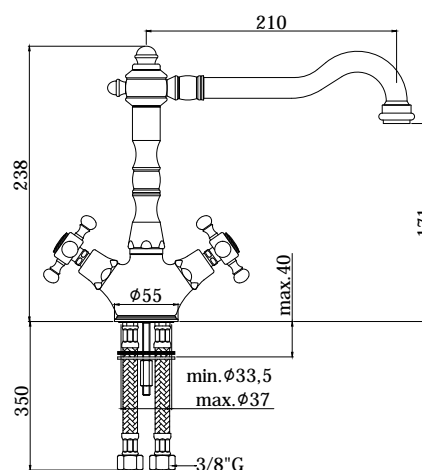

COLLEZIONE

belinda-melissa

IMMAGINE PRODOTTO

DISEGNO TECNICO

DESCRIZIONE

Miscelatore lavello monoforo con canna orientabile completo di:

- aeratore M22x1
- set 2 flessibili inox 3/8"G

ART.

FBLV 180 . .
con canna - 210mm

FINITURE

FBLV
CR - cromo
CO - cromo + gold finish
AG - finitura argento
BR - bronzato
RM - ramato

DOCUMENTAZIONE

ISTRUZIONI
INSTALLAZIONE

PAGINA PRODOTTO

www.paffoni.it