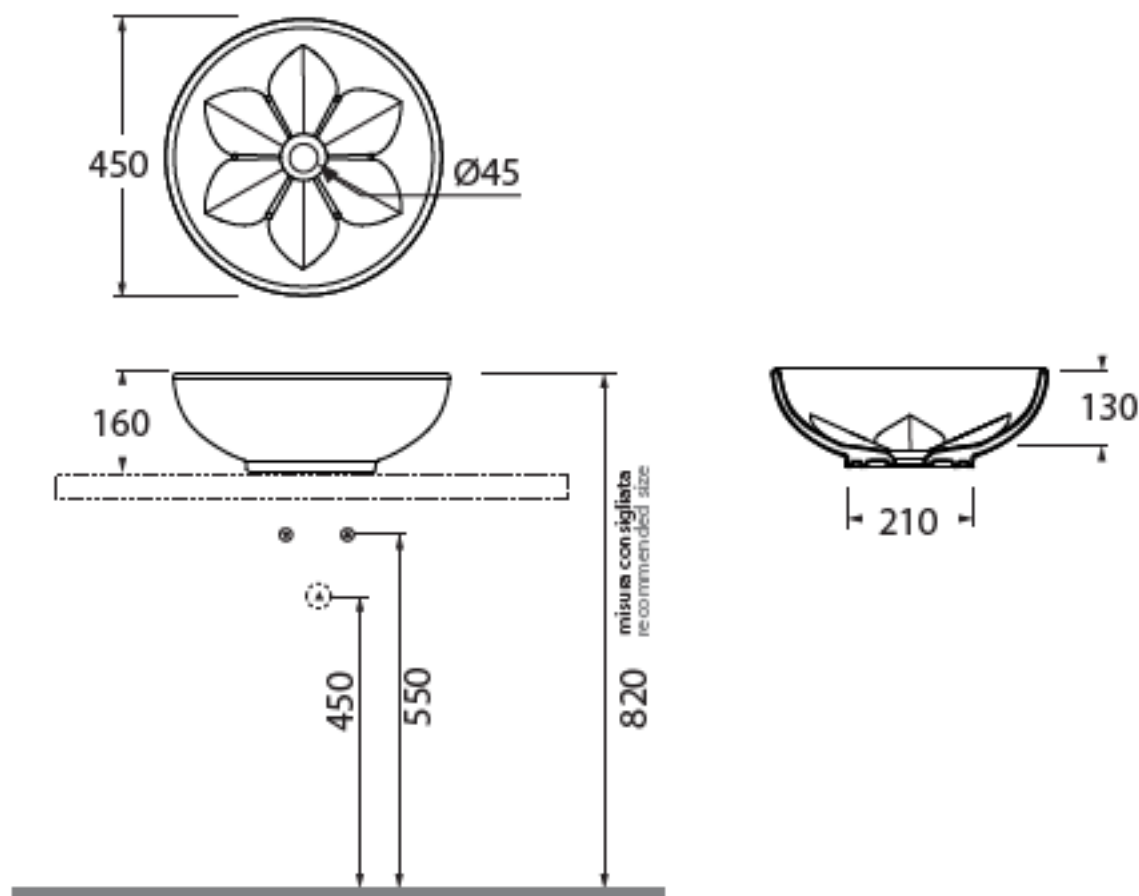

LAVABI ARREDO

AZZURRA®

LUXURY

COLORS 1250°