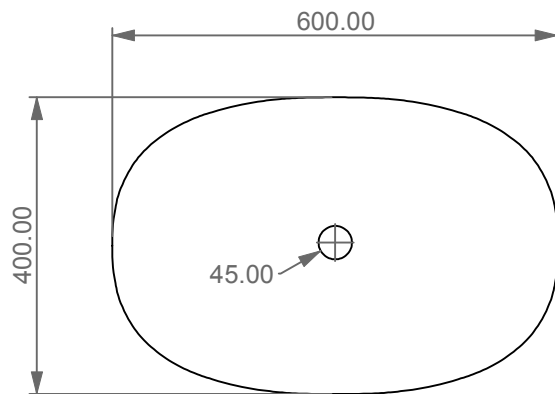

Lavabo Flut bordo fino, cm 60.
Flut Washbasin cm 60 thin edge.

FRONT

LEFT

TOP

SECTION

<p>Designation</p> <p>Lavabo Flut bordo fino, cm 60. Flut Washbasin cm 60 thin edge.</p>	
<p>Scale</p> <p>1:10</p>	
<p>cod. FLLAVFS60</p>	