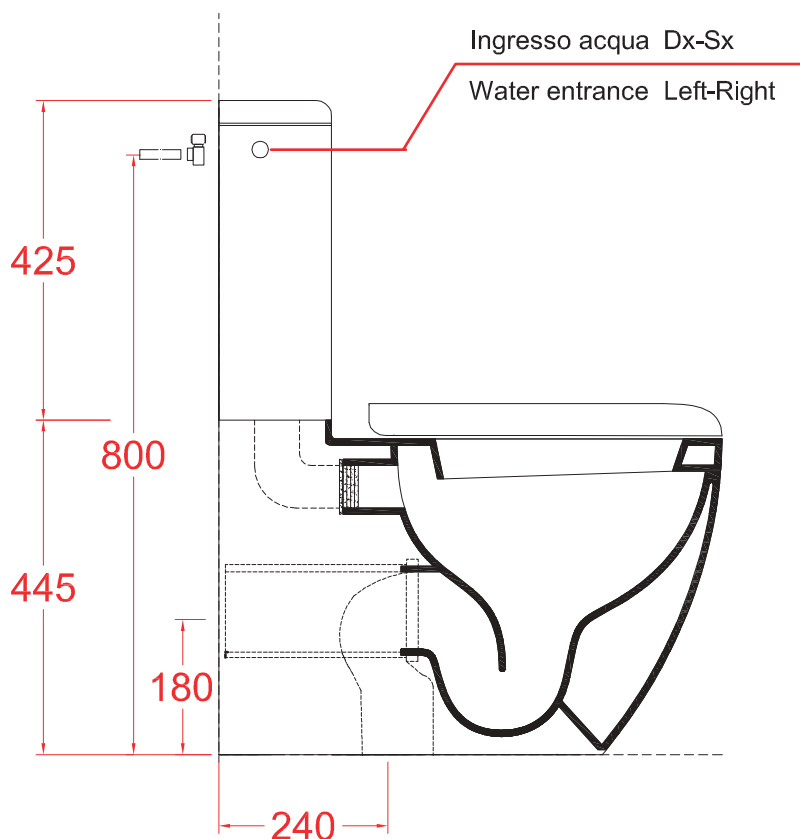

PESO/WEIGHT: KG 32 + 12

N.B. Le misure indicate possono subire una variazione dell'0,6% circa, dovuta ad usura stampi e a variazioni delle caratteristiche tecniche relative alle materie prime che compongono l'impasto.

N.B. Indicated size could have a variation of about 0,6% due to usure of the moulds or the variations of the materials' technical characteristics used in the mixture.