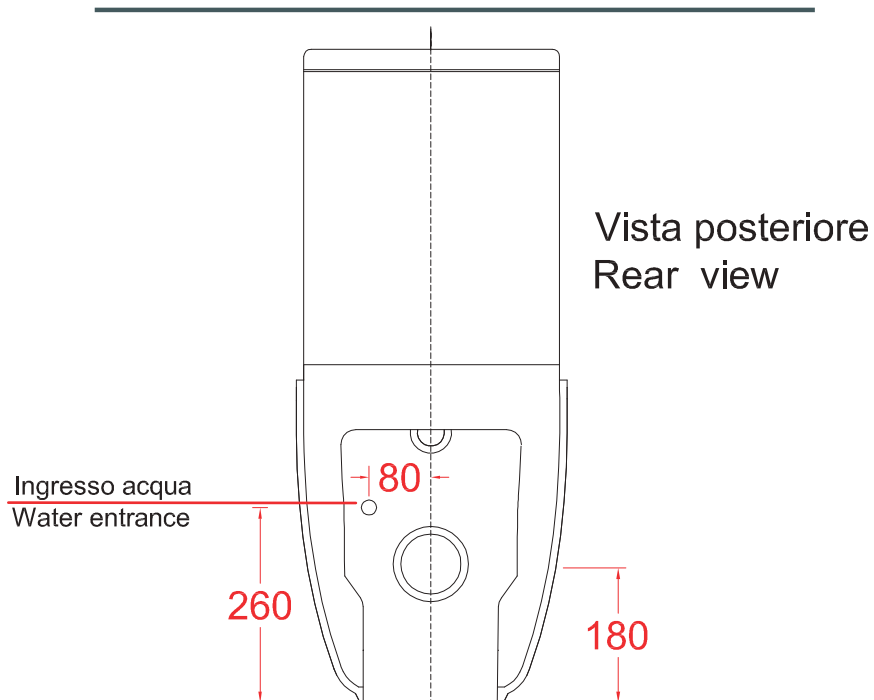

PESO/WEIGHT: KG 32 + 12

N.B. Le misure indicate possono subire una variazione dell'0,6% circa, dovuta ad usura stampi e a variazioni delle caratteristiche tecniche relative alle materie prime che compongono l'impasto.

N.B. Indicated size could have a variation of about 0,6% due to usure of the moulds or the variations of the materials' technical characteristics used in the mixture.