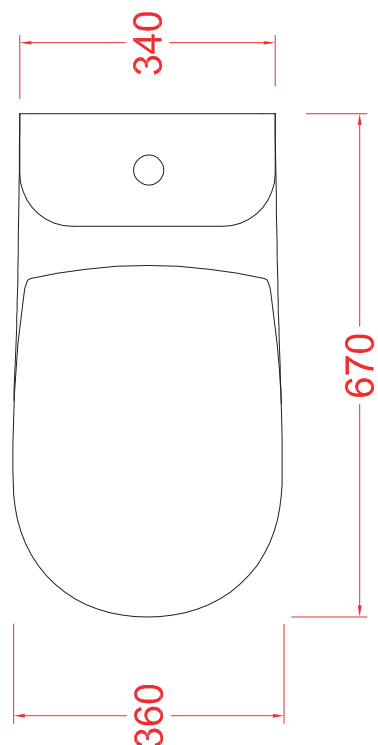

PESO/WEIGHT: KG 32 + 12

N.B. Le misure indicate possono subire una variazione dell'0,6% circa, dovuta ad usura stampi e a variazioni delle caratteristiche tecniche relative alle materie prime che compongono l'impasto.

N.B. Indicated size could have a variation of about 0,6% due to usure of the moulds or the variations of the materials' technical characteristics used in the mixture.