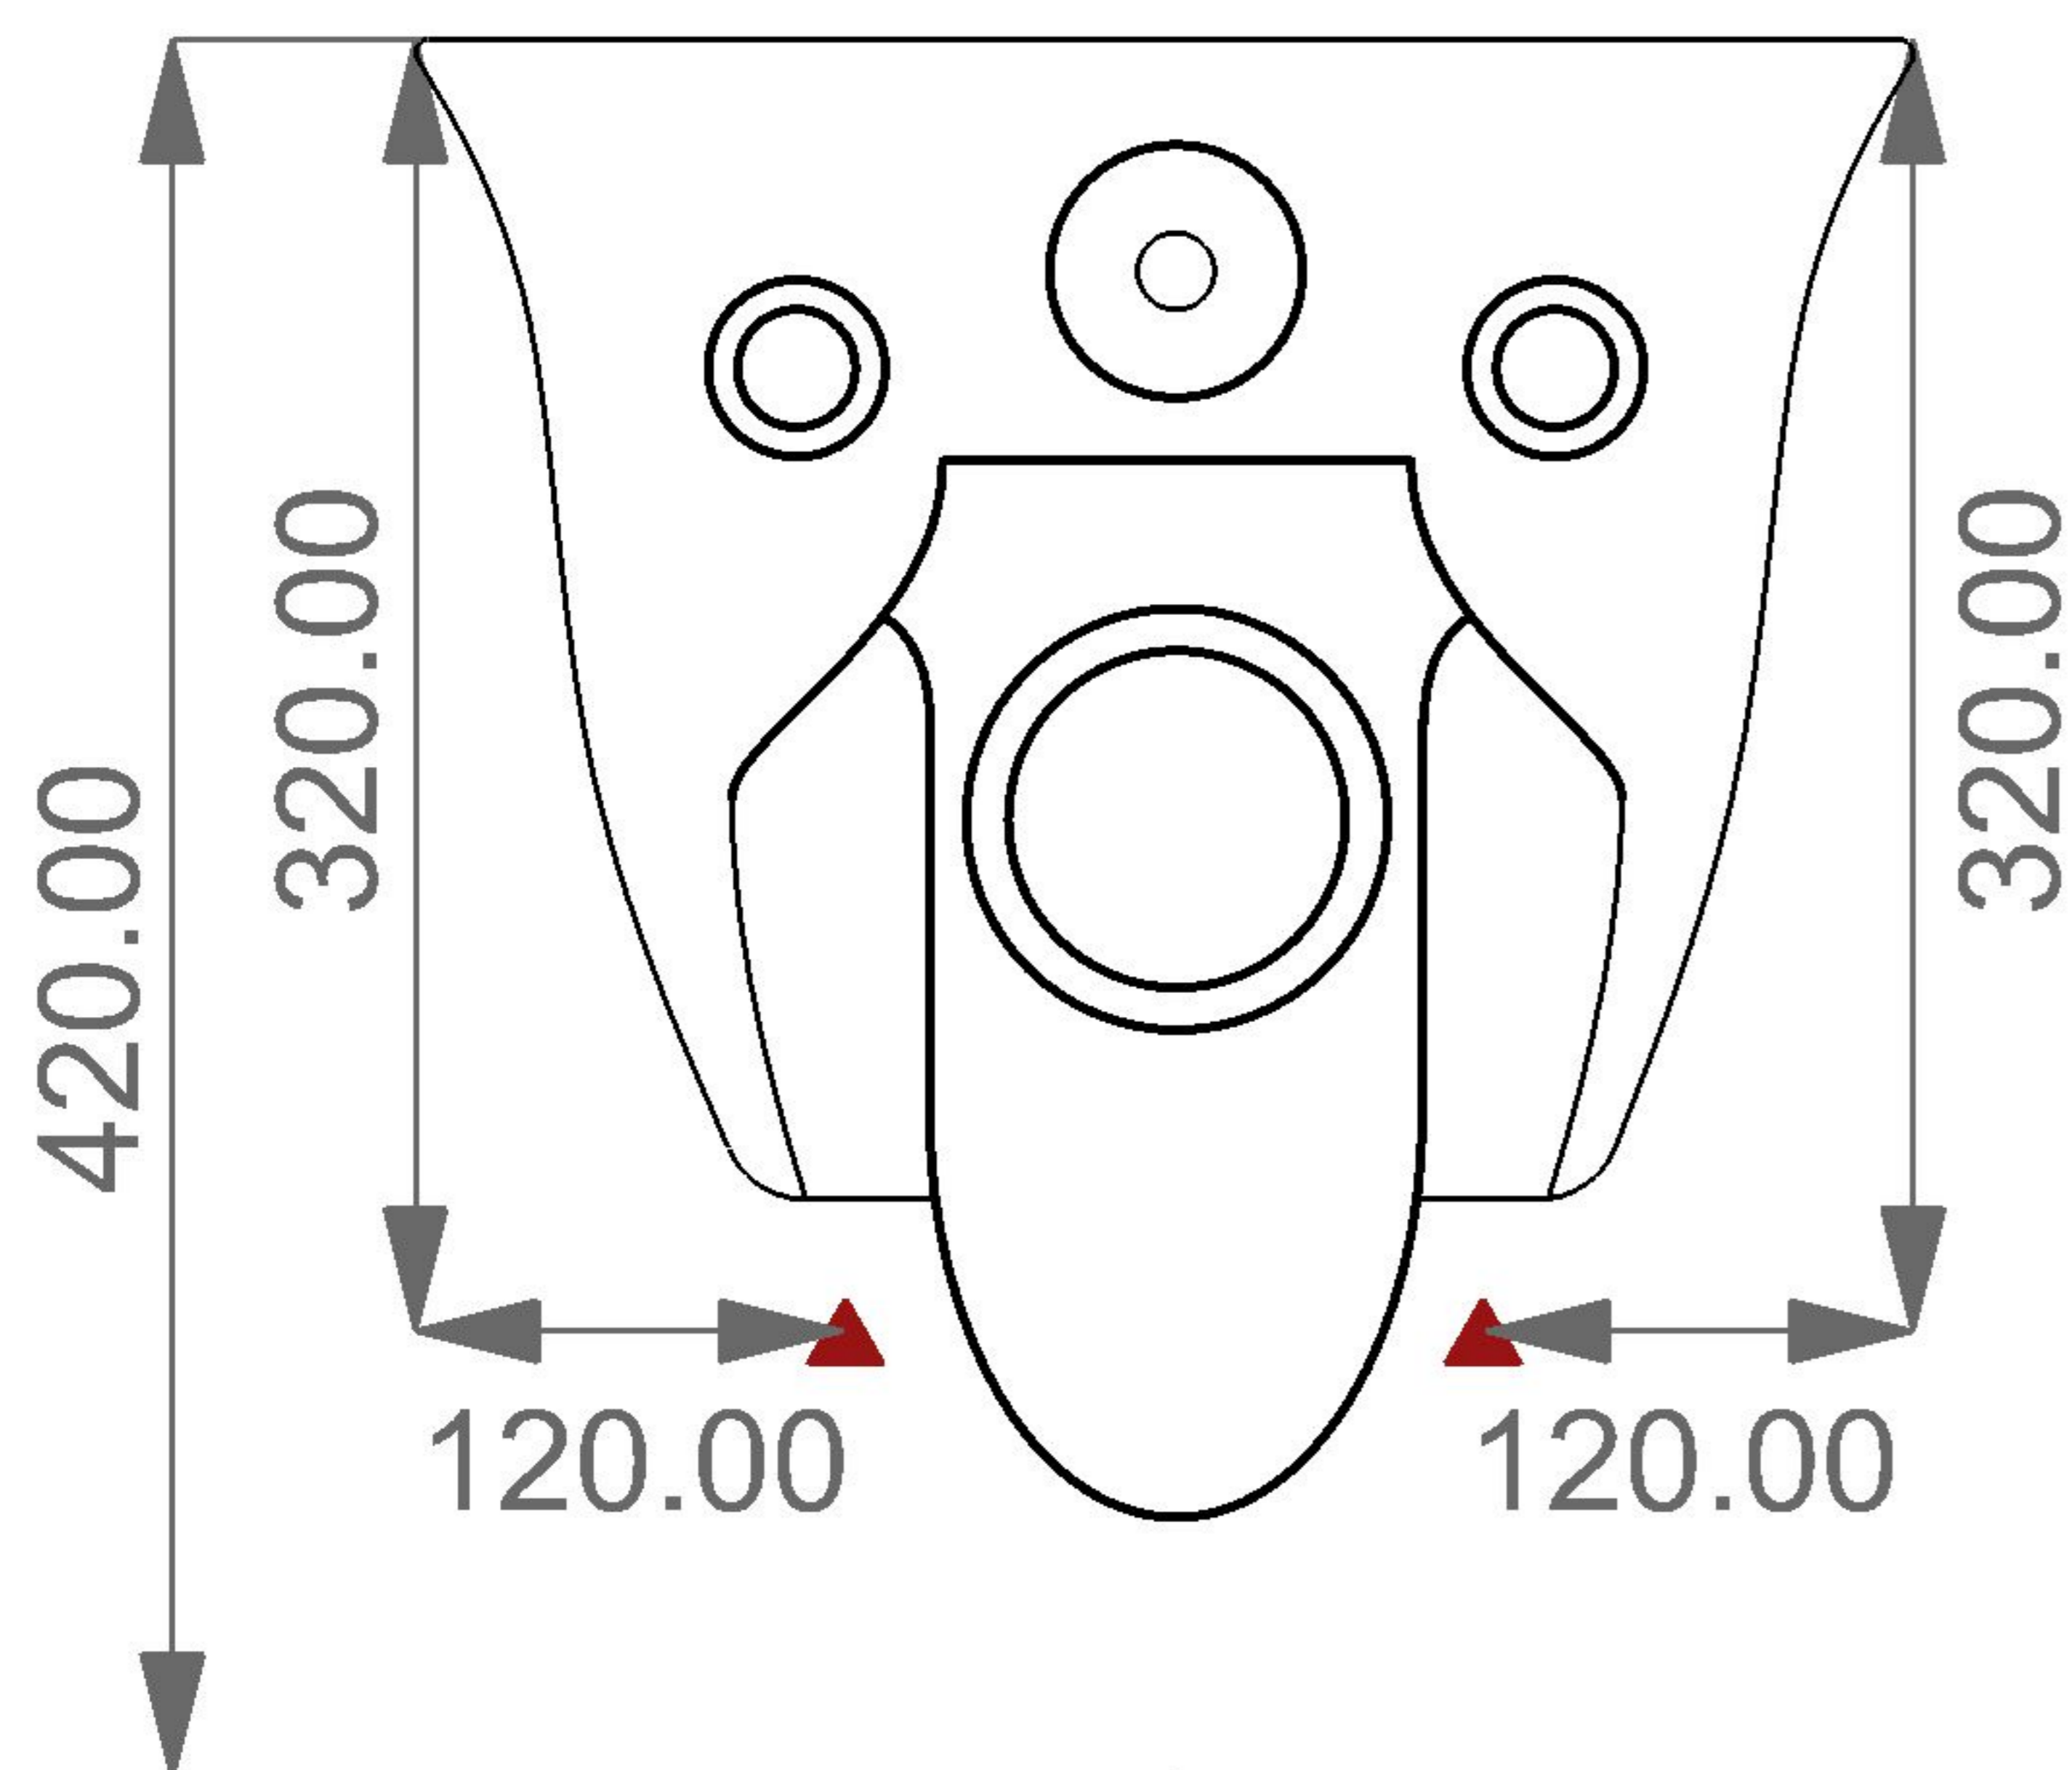

Vaso sospeso Flut con sistema di scarico Smart Clean

*Flut wc wall-hung with Smart Clean flushing system*

Cod. FLWCSO

Dispositivo vaso/bidet

*Wc/bidet device*

Cod. ACS114

Predisposizione consigliata attacco acqua, Dx o Sx, in caso di utilizzo del dispositivo erogazione acqua per funzione vaso/bidet (Cod. ACS 114)

*Inlet water connection suggest, left or right, in case of use of water supply device for wc/bidet working (Cod. ACS 114)*