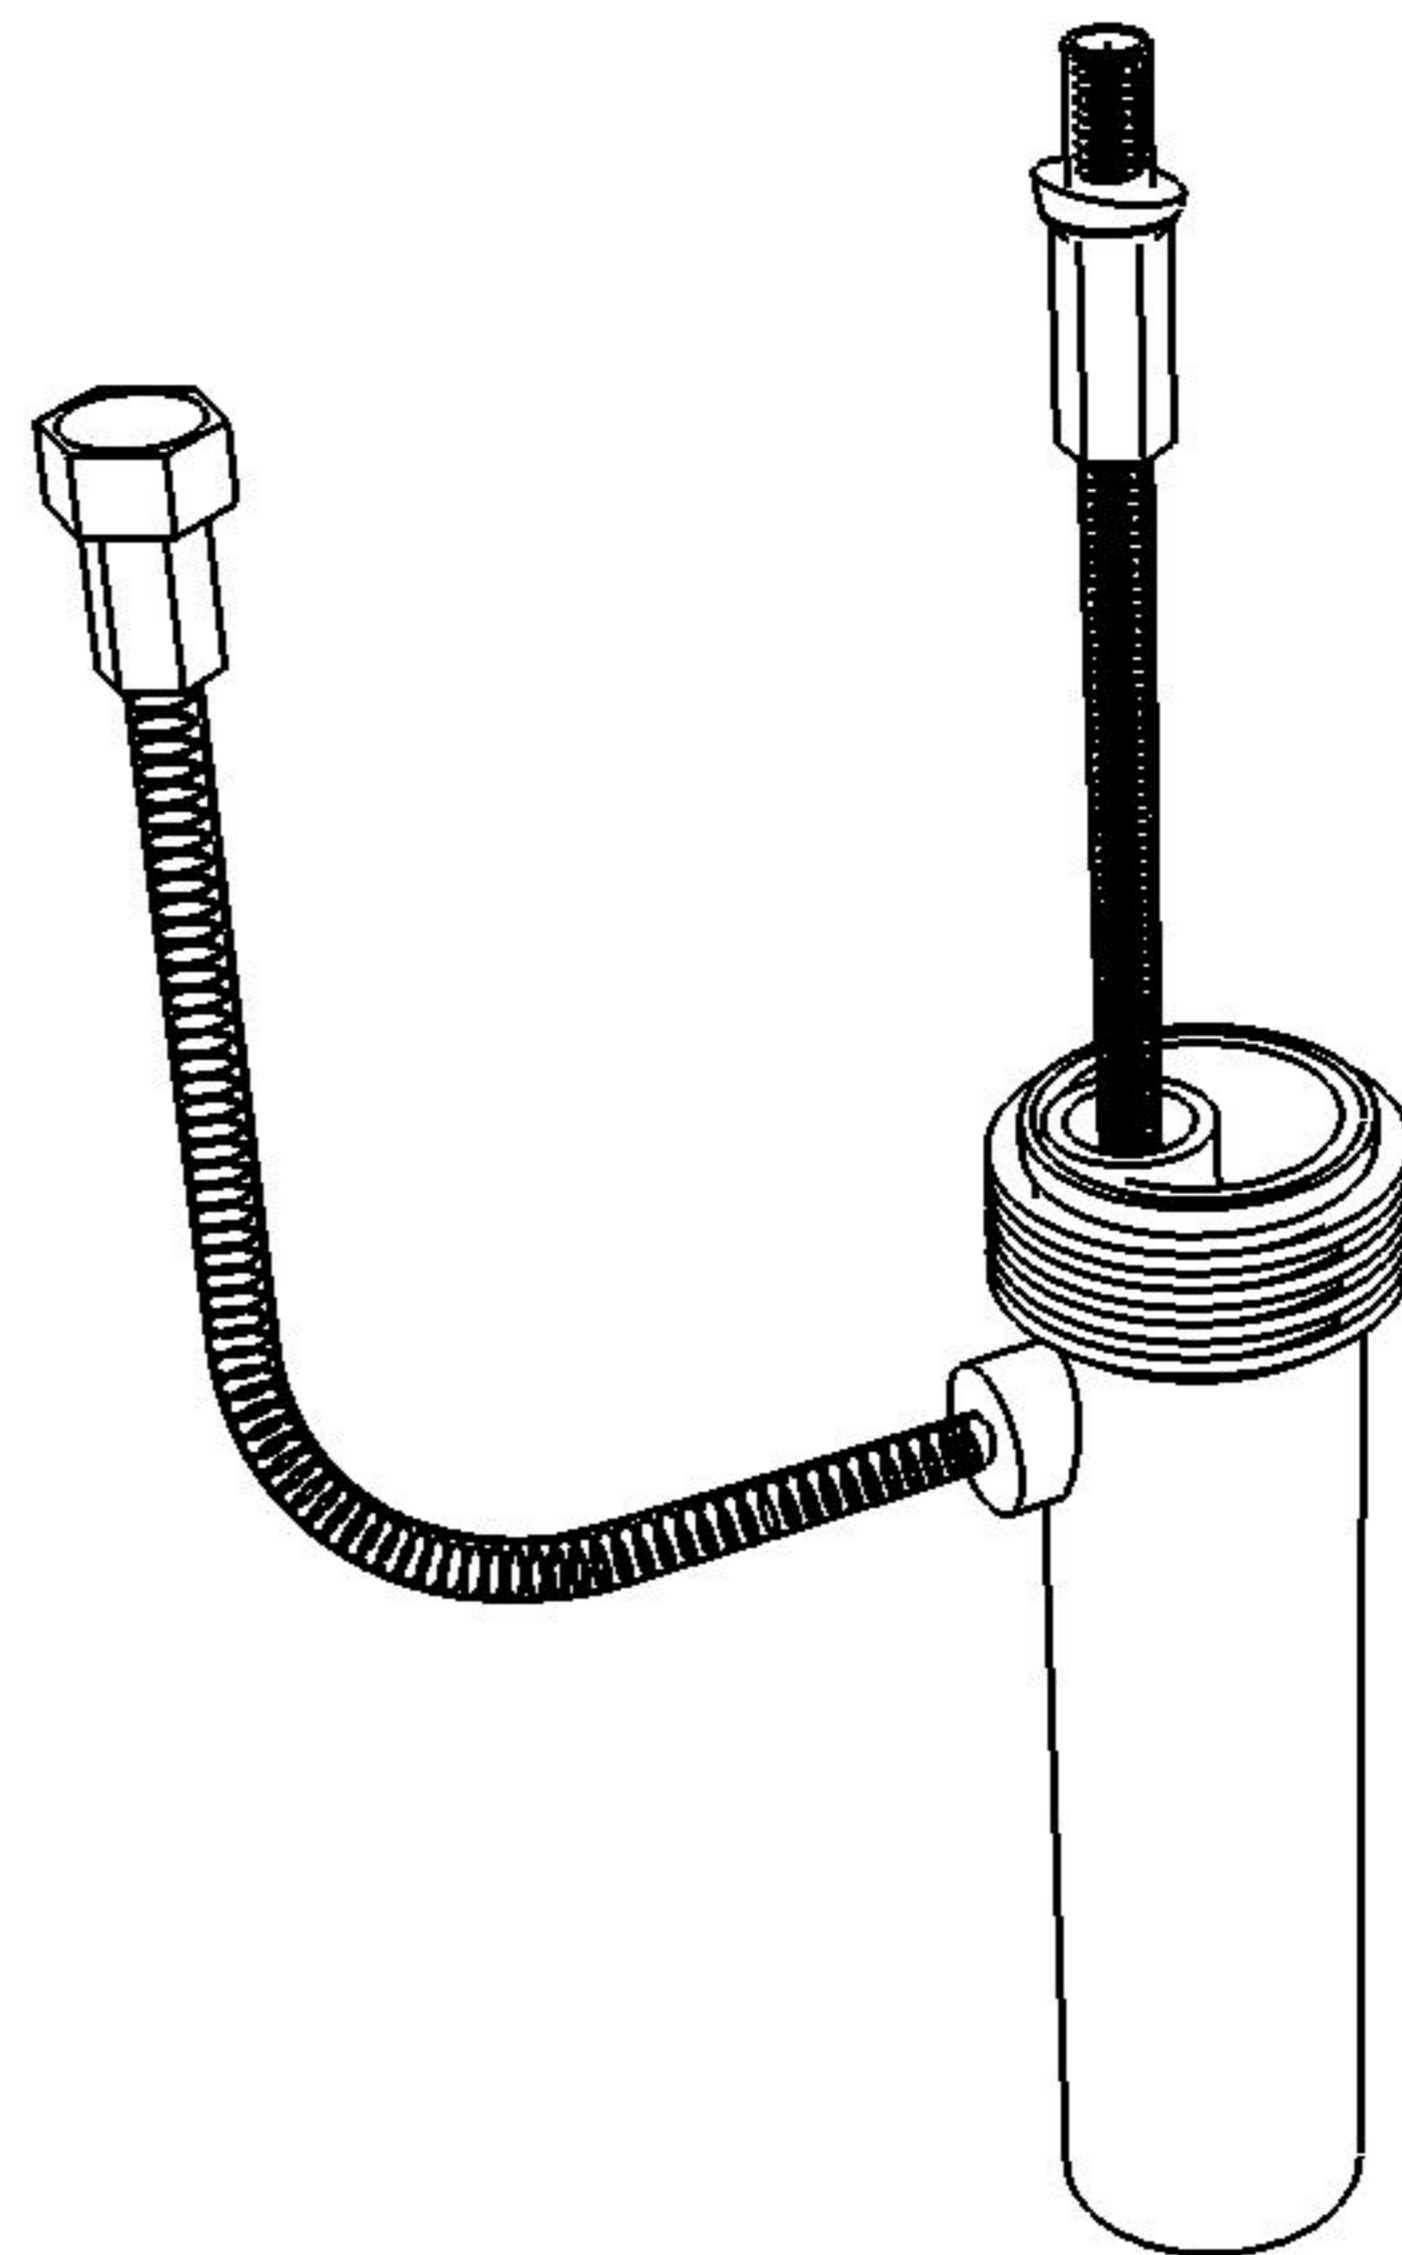

Vaso sospeso Flut con sistema di scarico Smart Clean

*Flut wc wall-hung with Smart Clean flushing system*

Cod. FLWCSO

Dispositivo vaso/bidet

*Wc/bidet device*

Cod. ACS114

Predisposizione consigliata attacco acqua, Dx o Sx, in caso di utilizzo del dispositivo erogazione acqua per funzione vaso/bidet (Cod. ACS 114)

*Inlet water connection suggest, left or right, in case of use of water supply device for wc/bidet working (Cod. ACS 114)*