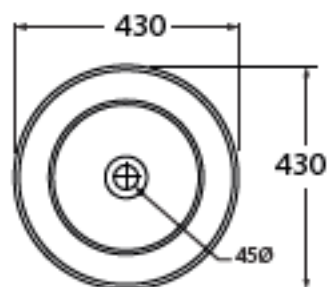

FORMA

AZZURRA®

FMLA043140C0 Lavabi/washbasins

codice
code

Lavabo Forma 43 da appoggio
Cm 43 over-counter washbasin

biancolucido/ shiny white

FMLA043140C0

CM 43x43xh14

plt italy pz. 00- plt export pos. 00

kg 9

COLORS 1250°

LUXURY