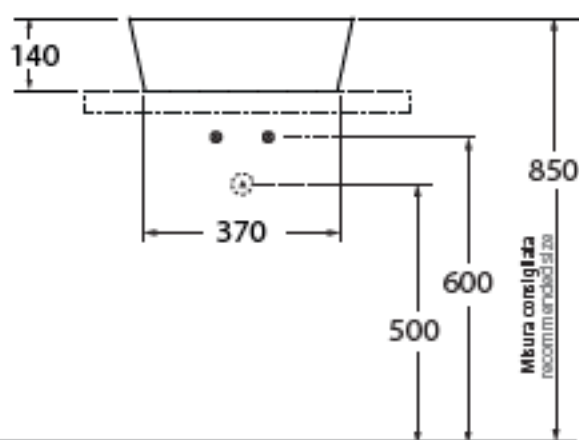

FORMA

AZZURRA®

FMLA043140C0 Lavabi/washbasins

codice
code

Lavabo Forma 43 da appoggio
Cm 43 over-counter washbasin

biancolucido/ shiny white

FMLA043140C0

CM 43x43xh14

plt italy pz. 00- plt export pos. 00

kg 9

COLORS 1250°

LUXURY