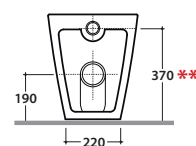

FORTY3 VASO TERRA FO001.BI

GLOBO

Cod. FO001.BI

Vaso a terra con carico e scarico acqua regolabile MULTI. Scarico parete trasformabile a pavimento tramite curva tecnica fornita a richiesta. Installazione filo parete. Scarico 4,5 / 3 Lt. Completo di FISSAGGIQGHOST®. Peso 26 kg

Floor mounted WC with adjustable water inlet/outlet MULTI. Wall drain turning into floor drain by means of the PVC pipe supplied on demand. Back to wall installation. Drain 4,5 / 3 Lt. FISSAGGIQGHOST® fixing kit included. Weight 26 kg.

Cod. VA077*

Raccordo per scarico a pavimento regolabile da 6 a 12 cm ø 10.

Elbow pipe for floor drain. Adjustable 6/12 cm ø 10.

Cod. VA079*

Curva tecnica per lo scarico a pavimento regolabile da 13 a 16 cm ø 11.

Pipe for wall drain 35cm.

Cod. VA086**

Raccordo eccentrico per entrata acqua h 38,5 cm o h 35,5 cm ø 4.

Eccentric pipe for water inlet 38,5/35,5 cm ø 4.

Cod. VA132

Riduttore flusso di scarico.

Flow reducer.