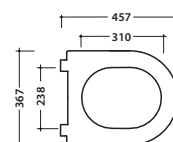

Cod. VA077*

Raccordo per scarico a pavimento regolabile da 6 a 12 cm ø 10.

Elbow pipe for floor drain. Adjustable 6/12 cm ø 10.

Cod. VA079*

Curva tecnica per lo scarico a pavimento regolabile da 13 a 16 cm ø 11.

Elbow pipe for floor drain. Adjustable 13/16 cm ø 11.

Cod. VA078*

Raccordo per scarico a pavimento regolabile da 17 a 21 cm ø 10.

Elbow pipe for floor drain. Adjustable 17/21 cm ø 10.

Cod. VA076

Raccordo per scarico a parete cm. 35

Pipe for wall drain 35cm.

Cod. VA086**

Raccordo eccentrico per entrata acqua h 38,5 cm o h 35,5 cm ø 4.

Eccentric pipe for water inlet 38,5/35,5 cm ø 4.

Cod. VA132

Riduttore flusso di scarico.

Flow reducer.