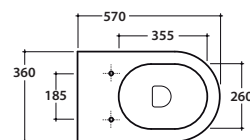

FORTY3 VASO TERRA FO001.BI

GLOBO

Cod. FO001.BI

Vaso a terra con carico e scarico acqua regolabile MULTI. Scarico parete trasformabile a pavimento tramite curva tecnica fornita a richiesta. Installazione filo parete. Scarico 4,5 / 3 Lt. Completo di FISSAGGIQGHOST®. Peso 26 kg

Cod. VA077*

Raccordo per scarico a pavimento regolabile da 6 a 12 cm ø 10.

Elbow pipe for floor drain. Adjustable 6/12 cm ø 10.

Cod. VA079*

Curva tecnica per lo scarico a pavimento regolabile da 13 a 16 cm ø 11.

Elbow pipe for floor drain. Adjustable 13/16 cm ø 11.

Cod. VA078*

Raccordo per scarico a pavimento regolabile da 17 a 21 cm ø 10.

Elbow pipe for floor drain. Adjustable 17/21 cm ø 10.

Cod. VA076

Raccordo per scarico a parete cm. 35

Pipe for wall drain 35cm.

Cod. VA086**

Raccordo eccentrico per entrata acqua h 38,5 cm o h 35,5 cm ø 4.

Eccentric pipe for water inlet 38,5/35,5 cm ø 4.

Cod. VA132

Riduttore flusso di scarico.

Flow reducer.