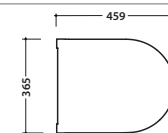

Cod. FO019BI

Coprivaso in termoindurente. Peso 3 kg.

Thermo-setting seat-cover. Weight 3 kg.

Cod. FO020BI

Coprivaso in termoindurente chiusura rallentata. Peso 3 kg.

Thermo-setting seat-cover with soft-closing system. Weight 3 kg.

Cod. VA077*

Raccordo per scarico a pavimento regolabile da 6 a 12 cm ø 10.

Elbow pipe for floor drain. Adjustable 6/12 cm ø 10.

Cod. VA079*

Curva tecnica per lo scarico a pavimento regolabile da 13 a 16 cm ø 11.

Elbow pipe for floor drain. Adjustable 13/16 cm ø 11.

Cod. VA078*

Raccordo per scarico a pavimento regolabile da 17 a 21 cm ø 10.

Elbow pipe for floor drain. Adjustable 17/21 cm ø 10.

Cod. VA076

Raccordo per scarico a parete cm. 35

Pipe for wall drain 35cm.

Cod. VA086**

Raccordo eccentrico per entrata acqua h 38,5 cm o h 35,5 cm ø 4.

Eccentric pipe for water inlet 38,5/35,5 cm ø 4.

Cod. VA132

Riduttore flusso di scarico.

Flow reducer.