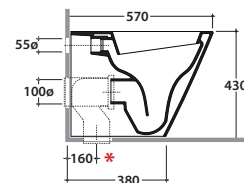

FORTY3 VASO TERRA FO001.BI

GLOBO

Cod. FO001.BI

Vaso a terra con carico e scarico acqua regolabile MULTI. Scarico parete trasformabile a pavimento tramite curva tecnica fornita a richiesta. Installazione filo parete. Scarico 4,5 / 3 Lt. Completo di FISSAGGIQGHOST®. Peso 26 kg

Cod. VA077*

Raccordo per scarico a pavimento regolabile da 6 a 12 cm ø 10.

Elbow pipe for floor drain. Adjustable 6/12 cm ø 10.

Cod. VA079*

Curva tecnica per lo scarico a pavimento regolabile da 13 a 16 cm ø 11.

Elbow pipe for floor drain. Adjustable 13/16 cm ø 11.

Cod. VA078*

Raccordo per scarico a pavimento regolabile da 17 a 21 cm ø 10.

Elbow pipe for floor drain. Adjustable 17/21 cm ø 10.

Cod. VA076

Raccordo per scarico a parete cm. 35

Pipe for wall drain 35cm.

Cod. VA086**

Raccordo eccentrico per entrata acqua h 38,5 cm o h 35,5 cm ø 4.

Eccentric pipe for water inlet 38,5/35,5 cm ø 4.

Cod. VA132

Riduttore flusso di scarico.

Flow reducer.