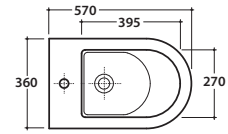

FORTY3 BIDET TERRA FO009.BI

GLOBO

Cod. **FO009.BI**

Bidet a terra monoforo. Carico scarico acqua regolabile MULTI. Installazione filo parete. Completo di FISSAGGIOGHOST®. Peso 25 kg

Floor mounted bidet one hole. Adjustable water inlet / outlet MULTI. Back to wall installation. FISSAGGIOGHOST® fixing kit included. Weight 25 kg.

A - da 50 a 160 **B** - da 85 a 130 **C** - da 170 a 220