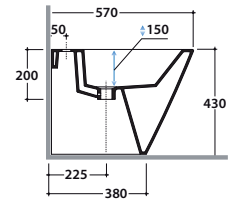

FORTY3 BIDET TERRA FO009.BI

GLOBO

Cod. **FO009.BI**

Bidet a terra monoforo. Carico scarico acqua regolabile MULTI. Installazione filo parete. Completo di FISSAGGIOGHOST®. Peso 25 kg

Floor mounted bidet one hole. Adjustable water inlet / outlet MULTI. Back to wall installation. FISSAGGIOGHOST® fixing kit included. Weight 25 kg.

A - da 50 a 160 **B** - da 85 a 130 **C** - da 170 a 220