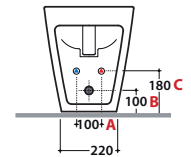

FORTY3 BIDET TERRA FO009.BI

GLOBO

Cod. **FO009.BI**

Bidet a terra monoforo. Carico scarico acqua regolabile MULTI. Installazione filo parete. Completo di FISSAGGIOGHOST®. Peso 25 kg

Floor mounted bidet one hole. Adjustable water inlet / outlet MULTI. Back to wall installation. FISSAGGIOGHOST® fixing kit included. Weight 25 kg.

A - da 50 a 160 **B** - da 85 a 130 **C** - da 170 a 220