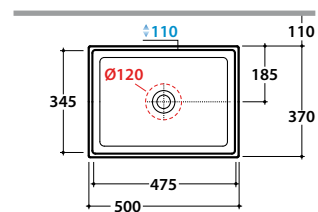

# GLOBO

Cod. **FO050.BI**

Lavabo 50 da appoggio senza foro troppo pieno. Per rubinetteria a muro o su piano. Peso 12kg.

*Sit-on basin 50, with no overflow hole. Suitable for wall mounted taps or on counter. Weight 12kg.*