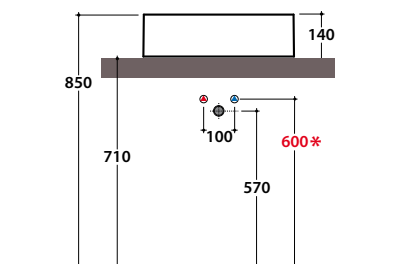

# GLOBO

Cod. **FO050.BI**

Lavabo 50 da appoggio senza foro troppo pieno. Per rubinetteria a muro o su piano. Peso 12kg.

*Sit-on basin 50, with no overflow hole. Suitable for wall mounted taps or on counter. Weight 12kg.*

**\* Per rubinetto su piano / For taps mounted on corner top**