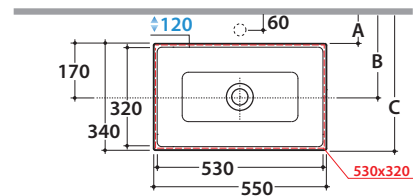

Rubinetto a parete Wall mounted taps	Rubinetto su piano Taps mounted on counter top
A :	90	115
B :	260	285
C :	430	455