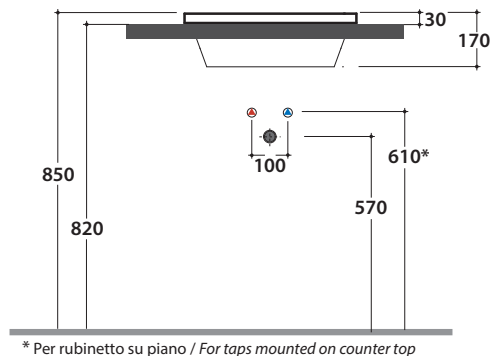

* Per rubinetto su piano / For taps mounted on counter top

Cod. **FI012BI**

Piletta up and down con tappo in ceramica per lavabi con troppo pieno. Peso 0,5 Kg
Push open valve drain with ceramic top for basins with overflow. Weight 0,5 Kg

Cod. **FI012CR**

Piletta cromata up and down per lavabi con troppopieno. Peso 0,5 Kg
Push open chromed valve drain for basins with overflow. Weight 0,5 Kg