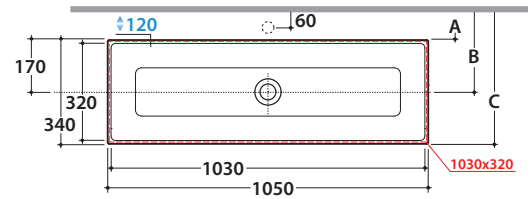

Rubinetto a parete Wall mounted taps	Rubinetto su piano Taps mounted on counter top
A:	90	115
B:	260	285
C:	430	455