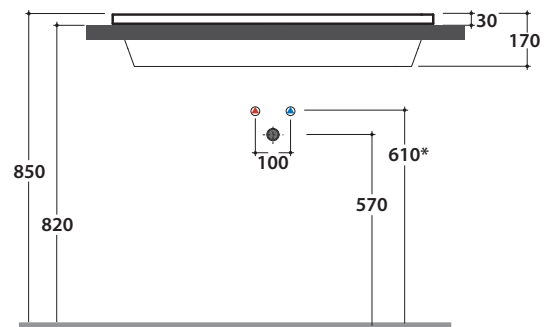

* Per rubinetto su piano / For taps mounted on counter top

Cod. **FI012BI**

Piletta up and down con tappo in ceramica per lavabi con troppo pieno. Peso 0,5 Kg
Push open valve drain with ceramic top for basins with overflow. Weight 0,5 Kg

Cod. **FI012CR**

Piletta cromata up and down per lavabi con troppopieno. Peso 0,5 Kg
Push open chromed valve drain for basins with overflow. Weight 0,5 Kg