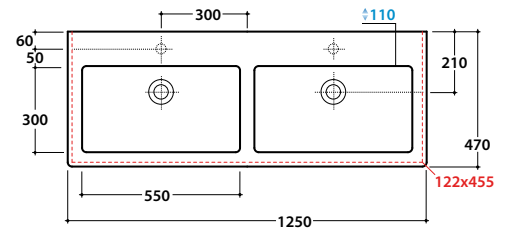

FORTY3 LAVABO FO125.BI

GLOBO

Cod. **FO125.BI**

Lavabo 125 a doppia vasca predisposto monoforo. Con foro troppo pieno.
Installazione sospesa o su mobile. Completo di fissaggi. Peso 35 kg
*Basin arranged one tap hole 125cm with double basin, provided with overflow hole.
Wall-hung installation or on base. Fixing kit included. Weight 27kg.v*

Cod. **PF125CR**

Portasciugamani in ottone cromato.
Brass chromium-plated towel rail.