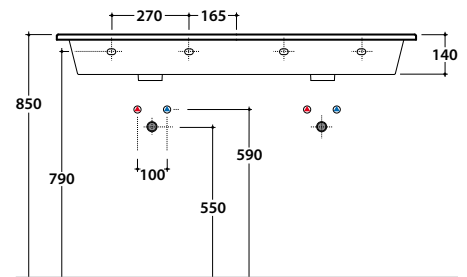

FORTY3 LAVABO FO125.BI

GLOBO

Cod. **FO125.BI**

Lavabo 125 a doppia vasca predisposto monoforo. Con foro troppo pieno.
Installazione sospesa o su mobile. Completo di fissaggi. Peso 35 kg
*Basin arranged one tap hole 125cm with double basin, provided with overflow hole.
Wall-hung installation or on base. Fixing kit included. Weight 27kg.v*

Cod. **PF125CR**

Portasciugamani in ottone cromato.
Brass chromium-plated towel rail.