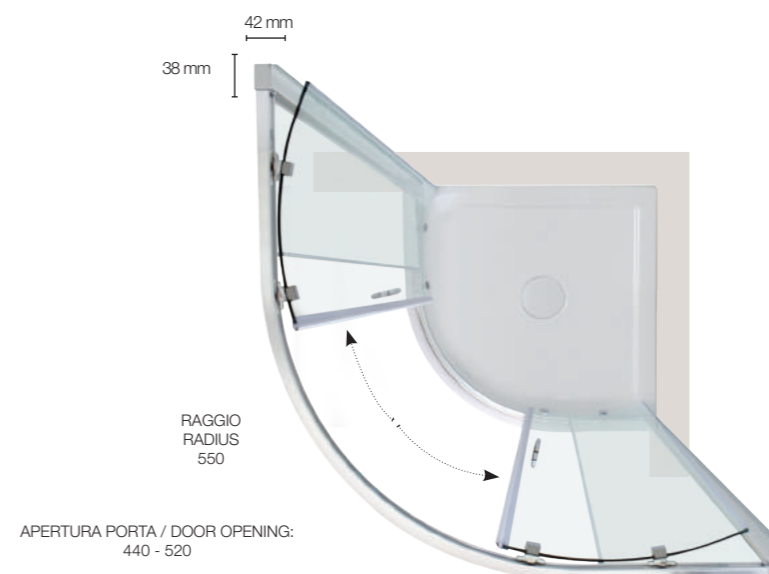

FS40

Porte scorrevoli / Sliding doors H 2000 mm

VERSIONE: SEMICIRCOLARE RETTANGOLARE
VERSION: SEMI-CIRCULAR RECTANGULAR

altezza height
 reversibile reversible
 easy clean easy clean
 regolazione adjustment
 finitura cromo chrome finish
 cristallo temperato tempered glass
 Profilo di allungamento Adjustable profile + 30 mm

Specifiche tecniche / Technical specifications							
DA ABBINARE A PIATTO DOCCIA TO MATCH WITH SHOWER TRAY							
L/W	P/D	RAGGIO	H/H	Peso vetro kg	Apertura porta	Estensibilità L mm	Estensibilità P mm
mm	mm	mm	mm	Glass weight kgs	Door opening	Extension W mm	Extension D mm
720	900	380	2000	48	390	685-705	865-885
800	1000	380	2000	53	390	765-785	965-985
800	1200	380	2000	55	390	765-785	1165-1185

VERSIONE: SEMICIRCOLARE
VERSION: SEMI-CIRCULAR

altezza height
 reversibile reversible
 easy clean easy clean
 regolazione adjustment
 finitura cromo chrome finish
 cristallo temperato tempered glass
 Profilo di allungamento Adjustable profile + 30 mm

Cristallo trasparente
Transparent glass

Cristallo satinato
Frosted glass

Cristallo Cincillà
Chinchilla glass

Versione semicircolare
Semi-circular version

BOX COMPLETO
COMPLETE SHOWER ENCLOSURE

Specifiche tecniche / Technical specifications							
DA ABBINARE A PIATTO DOCCIA TO MATCH WITH SHOWER TRAY							
L/W	P/D	RAGGIO	H/H	Peso vetro kg	Apertura porta	Estensibilità L mm	Estensibilità P mm
mm	mm	mm	mm	Glass weight kgs	Door opening	Extension W mm	Extension D mm
800	800	550	2000	45	440	765-785	765-785
900	900	550	2000	51	520	865-885	865-885
1000	1000	550	2000	55	520	965-985	965-985