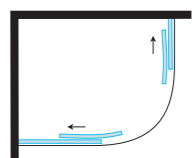

FS40

Porte scorrevoli / Sliding doors H 2000 mm

VERSIONE: SEMICIRCOLARE RETTANGOLARE
VERSION: SEMI-CIRCULAR RECTANGULAR

altezza height
 reversibile reversible
 easy clean easy clean
 regolazione adjustment
 finitura cromo chrome finish
 cristallo temperato tempered glass
 Profilo di allungamento Adjustable profile + 30 mm

Specifiche tecniche / Technical specifications							
DA ABBINARE A PIATTO DOCCIA TO MATCH WITH SHOWER TRAY							
L/W	P/D	RAGGIO	H/H	Peso vetro kg	Apertura porta	Estensibilità L mm	Estensibilità P mm
mm	mm	mm	mm	Glass weight kgs	Door opening	Extension W mm	Extension D mm
720	900	380	2000	48	390	685-705	865-885
800	1000	380	2000	53	390	765-785	965-985
800	1200	380	2000	55	390	765-785	1165-1185

VERSIONE: SEMICIRCOLARE
VERSION: SEMI-CIRCULAR

altezza height
 reversibile reversible
 easy clean easy clean
 regolazione adjustment
 finitura cromo chrome finish
 cristallo temperato tempered glass
 Profilo di allungamento Adjustable profile + 30 mm

Cristallo trasparente
Transparent glass

Cristallo satinato
Frosted glass

Cristallo Cincillà
Chinchilla glass

Versione semicircolare
Semi-circular version

BOX COMPLETO
COMPLETE SHOWER ENCLOSURE

Specifiche tecniche / Technical specifications							
DA ABBINARE A PIATTO DOCCIA TO MATCH WITH SHOWER TRAY							
L/W	P/D	RAGGIO	H/H	Peso vetro kg	Apertura porta	Estensibilità L mm	Estensibilità P mm
mm	mm	mm	mm	Glass weight kgs	Door opening	Extension W mm	Extension D mm
800	800	550	2000	45	440	765-785	765-785
900	900	550	2000	51	520	865-885	865-885
1000	1000	550	2000	55	520	965-985	965-985