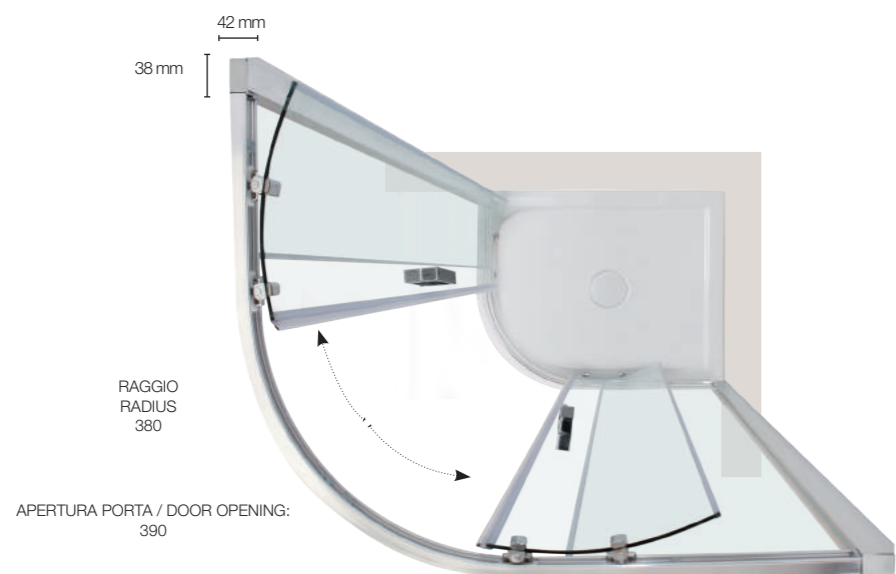

FS40

Porte scorrevoli / Sliding doors H 2000 mm

VERSIONE: SEMICIRCOLARE RETTANGOLARE
VERSION: SEMI-CIRCULAR RECTANGULAR

altezza height
 reversibile reversible
 easy clean easy clean
 regolazione adjustment
 finitura cromo chrome finish
 cristallo temperato tempered glass
 Profilo di allungamento Adjustable profile + 30 mm

Cristallo trasparente
Transparent glass

Cristallo satinato
Frosted glass

Cristallo Cincillà
Chinchilla glass

Versione semicircolare rettangolare
Semi-circular rectangular version

BOX COMPLETO
COMPLETE SHOWER ENCLOSURE

Specifiche tecniche / Technical specifications							
DA ABBINARE A PIATTO DOCCIA TO MATCH WITH SHOWER TRAY							
L/W	P/D	RAGGIO	H/H	Peso vetro kg	Apertura porta	Estensibilità L mm	Estensibilità P mm
mm	mm	mm	mm	Glass weight kgs	Door opening	Extension W mm	Extension D mm
720	900	380	2000	48	390	685-705	865-885
800	1000	380	2000	53	390	765-785	965-985
800	1200	380	2000	55	390	765-785	1165-1185

VERSIONE: SEMICIRCOLARE
VERSION: SEMI-CIRCULAR

altezza height
 reversibile reversible
 easy clean easy clean
 regolazione adjustment
 finitura cromo chrome finish
 cristallo temperato tempered glass
 Profilo di allungamento Adjustable profile + 30 mm