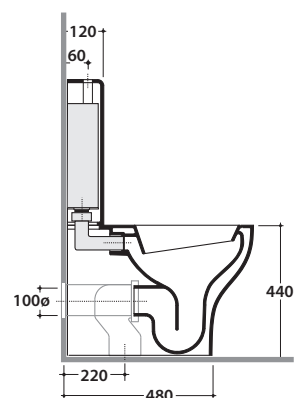

Vista posteriore
Back view

Cod. **GE019BI**

Coprivaso in termoindurente cerniere cromate. Peso 3 kg. *Thermo-sitting seat-cover with chromium-plated hinges. Weight 3 kg.*

Cod. **GE020BI**

Coprivaso in termoindurente chiusura rallentata. Peso 3 kg. *Thermo-sitting seat-cover with soft-closing system. Weight 3 kg.*