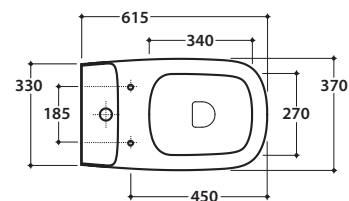

Vista posteriore
Back view

Cod. **GE019BI**

Coprivaso in termoindurente cerniere cromate. Peso 3 kg. *Thermo-sitting seat-cover with chromium-plated hinges. Weight 3 kg.*

Cod. **GE020BI**

Coprivaso in termoindurente chiusura rallentata. Peso 3 kg. *Thermo-sitting seat-cover with soft-closing system. Weight 3 kg.*