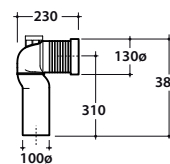

Vista posteriore
Back view

Cod. **GE019BI**

Coprivaso in termoindurente cerniere cromate. Peso 3 kg. *Thermo-sitting seat-cover with chromium-plated hinges. Weight 3 kg.*

Cod. **GE020BI**

Coprivaso in termoindurente chiusura rallentata. Peso 3 kg. *Thermo-sitting seat-cover with soft-closing system. Weight 3 kg.*

GENESIS VASO GE004.BI

Cod. **VA079**

Curva tecnica per lo scarico a pavimento ø 11

Elbow pipe for floor drain ø 11

Cod. **VA077**

Curva tecnica per lo scarico a pavimento regolabile da 7 a 18 cm ø 10

Elbow pipe for floor drain. Adjustable 7/18cm ø 11

Cod. **VA078**

Curva tecnica per lo scarico a pavimento regolabile da 18 a 25 cm ø 10

Elbow pipe for floor drain. Adjustable 18/25cm ø 10

Cod. **VA088**

Curva tecnica per lo scarico a pavimento regolabile da 21 a 30,5 cm.

Completa di fissaggi.

Elbow pipe for floor drain. Adjustable 21/30,5cm. Fixing kit included.

Cod. **VA076**

Raccordo per scarico a parete cm. 35. Peso 0,3 kg.

Pipe 35cm for wall drain. Weight 0,3 kg.