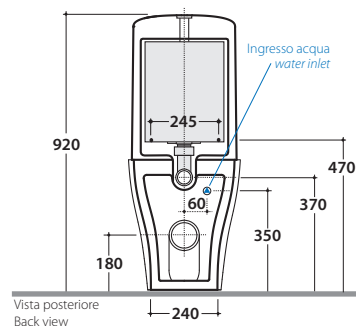

GENESIS VASO GE004.BI

GLOBO

Cod. **GE004.BI**

Vaso monoblocco scarico parete. Trasformabile a pavimento tramite la curva tecnica VA079 fornita a richiesta. Scarico 4,5 / 3 Lt. Completo di fissaggi.

Close couple pan with wall draining, turning into floor drain by means of the PVC pipe cod. VA079 supplied on demand. Drain 4,5 / 3 Lt. Fixing kit included.

Cod. **GE0081X.BI**

Cassetta monoblocco completa di meccanismo di scarico, guscio in plastica anti condensa e tubo di scarico. Ingresso acqua dal basso sx. *Close couple cistern provided with flushing mechanism, plastic anti-moisture shell and drain pipe. Rear LH water inlet.*

Cod. **VA078**

Curva tecnica per lo scarico a pavimento regolabile da 18 a 25 cm ø 10

Elbow pipe for floor drain. Adjustable 18/25cm ø 10

Cod. **VA088**

Curva tecnica per lo scarico a pavimento regolabile da 21 a 30,5 cm.

Completa di fissaggi.

Elbow pipe for floor drain. Adjustable 21/30,5cm. Fixing kit included.

Cod. **VA076**

Raccordo per scarico a parete cm. 35. Peso 0,3 kg.

Pipe 35cm for wall drain. Weight 0,3 kg.