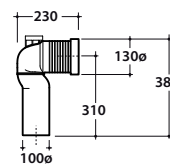

GENESIS VASO GE004.BI

Cod. **VA079**

Curva tecnica per lo scarico a pavimento ø 11

Elbow pipe for floor drain ø 11

Cod. **VA077**

Curva tecnica per lo scarico a pavimento regolabile da 7 a 18 cm ø 10

Elbow pipe for floor drain. Adjustable 7/18cm ø 11

Cod. **VA078**

Curva tecnica per lo scarico a pavimento regolabile da 18 a 25 cm ø 10

Elbow pipe for floor drain. Adjustable 18/25cm ø 10

Cod. **VA088**

Curva tecnica per lo scarico a pavimento regolabile da 21 a 30,5 cm.

Completa di fissaggi.

Elbow pipe for floor drain. Adjustable 21/30,5cm. Fixing kit included.

Cod. **VA076**

Raccordo per scarico a parete cm. 35. Peso 0,3 kg.

Pipe 35cm for wall drain. Weight 0,3 kg.