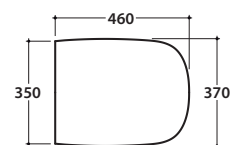

Vista posteriore
Back view

Cod. **GE019BI**

Coprivaso in termoindurente cerniere cromate. Peso 3 kg. *Thermo-sitting seat-cover with chromium-plated hinges. Weight 3 kg.*

Cod. **GE020BI**

Coprivaso in termoindurente chiusura rallentata. Peso 3 kg. *Thermo-sitting seat-cover with soft-closing system. Weight 3 kg.*

GENESIS VASO GE004.BI

Cod. **VA079**

Curva tecnica per lo scarico a pavimento ø 11

Elbow pipe for floor drain ø 11

Cod. **VA077**

Curva tecnica per lo scarico a pavimento regolabile da 7 a 18 cm ø 10

Elbow pipe for floor drain. Adjustable 7/18cm ø 11

Cod. **VA078**

Curva tecnica per lo scarico a pavimento regolabile da 18 a 25 cm ø 10

Elbow pipe for floor drain. Adjustable 18/25cm ø 10

Cod. **VA088**

Curva tecnica per lo scarico a pavimento regolabile da 21 a 30,5 cm.