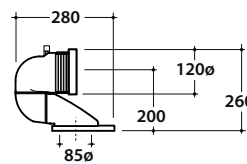

GENESIS VASO GE004.BI

Cod. **VA079**

Curva tecnica per lo scarico a pavimento ø 11

Elbow pipe for floor drain ø 11

Cod. **VA077**

Curva tecnica per lo scarico a pavimento regolabile da 7 a 18 cm ø 10

Elbow pipe for floor drain. Adjustable 7/18cm ø 11

Cod. **VA078**

Curva tecnica per lo scarico a pavimento regolabile da 18 a 25 cm ø 10

Elbow pipe for floor drain. Adjustable 18/25cm ø 10

Cod. **VA088**

Curva tecnica per lo scarico a pavimento regolabile da 21 a 30,5 cm.

Completa di fissaggi.

Elbow pipe for floor drain. Adjustable 21/30,5cm. Fixing kit included.

Cod. **VA076**

Raccordo per scarico a parete cm. 35. Peso 0,3 kg.

Pipe 35cm for wall drain. Weight 0,3 kg.