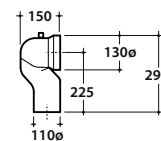

Vista posteriore
Back view

Cod. **GE019BI**

Coprivaso in termoindurente cerniere cromate. Peso 3 kg. *Thermo-sitting seat-cover with chromium-plated hinges. Weight 3 kg.*

Cod. **GE020BI**

Coprivaso in termoindurente chiusura rallentata. Peso 3 kg. *Thermo-sitting seat-cover with soft-closing system. Weight 3 kg.*

GENESIS VASO GE004.BI

Cod. **VA079**

Curva tecnica per lo scarico a pavimento ø 11

Elbow pipe for floor drain ø 11

Cod. **VA077**

Curva tecnica per lo scarico a pavimento regolabile da 7 a 18 cm ø 10

Elbow pipe for floor drain. Adjustable 7/18cm ø 11

Cod. **VA078**

Curva tecnica per lo scarico a pavimento regolabile da 18 a 25 cm ø 10

Elbow pipe for floor drain. Adjustable 18/25cm ø 10

Cod. **VA088**

Curva tecnica per lo scarico a pavimento regolabile da 21 a 30,5 cm.

Completa di fissaggi.

Elbow pipe for floor drain. Adjustable 21/30,5cm. Fixing kit included.

Cod. **VA076**

Raccordo per scarico a parete cm. 35. Peso 0,3 kg.

Pipe 35cm for wall drain. Weight 0,3 kg.