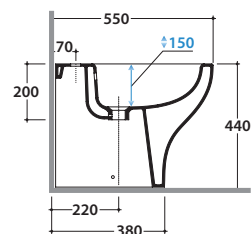

GENESIS BIDET GE009BI

CE EN 14528:2015

GLOBO

Cod. **GE009BI**

Bidet a terra 55.37 h44 cm. Installazione filo parete.

Completo di FISSAGGIOGHOST®. Peso 23 Kg

Floor mounted bidet 55.37 h44 cm. Back to wall installation.

FISSAGGIOGHOST® Fixing kit included. Weight 23 Kg

Cod. **FI012BI**

Piletta up and down con tappo in ceramica per bidet. Peso 0,5 Kg

Push open valve drain with ceramic top for bidet. Weight 0,5 Kg

Cod. **FI012CR**

Piletta cromata up and down per bidet. Peso 0,5 Kg

Push open chromed valve drain for bidet. Weight 0,5 Kg