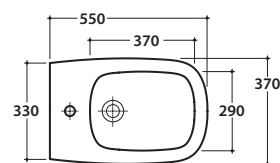

GENESIS BIDET GE009BI

CE EN 14528:2015

GLOBO

Cod. **GE009BI**

Bidet a terra 55.37 h44 cm. Installazione filo parete.

Completo di FISSAGGIOGHOST®. Peso 23 Kg

Floor mounted bidet 55.37 h44 cm. Back to wall installation.

FISSAGGIOGHOST® Fixing kit included. Weight 23 Kg

Cod. **FI012BI**

Piletta up and down con tappo in ceramica per bidet. Peso 0,5 Kg

Push open valve drain with ceramic top for bidet. Weight 0,5 Kg

Cod. **FI012CR**

Piletta cromata up and down per bidet. Peso 0,5 Kg

Push open chromed valve drain for bidet. Weight 0,5 Kg