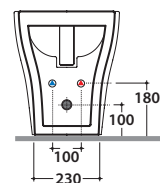

GENESIS BIDET GE009BI

CE EN 14528:2015

GLOBO

Cod. **GE009BI**

Bidet a terra 55.37 h44 cm. Installazione filo parete.

Completo di FISSAGGIOGHOST®. Peso 23 Kg

Floor mounted bidet 55.37 h44 cm. Back to wall installation.

FISSAGGIOGHOST® Fixing kit included. Weight 23 Kg

Cod. **FI012BI**

Piletta up and down con tappo in ceramica per bidet. Peso 0,5 Kg

Push open valve drain with ceramic top for bidet. Weight 0,5 Kg

Cod. **FI012CR**

Piletta cromata up and down per bidet. Peso 0,5 Kg

Push open chromed valve drain for bidet. Weight 0,5 Kg