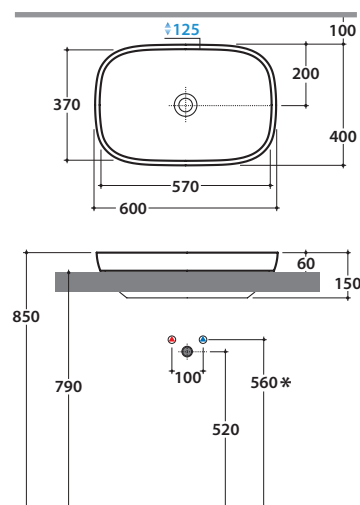

GENESIS LAVABO GE042.BI

GLOBO

Cod. **GE042.BI**

Lavabo ad incasso. Senza foro troppo pieno. Peso 13 kg.

Recessed basin, with no overflow hole. Weight 13 kg.

* Per rubinetto su piano/For taps mounted on counter top