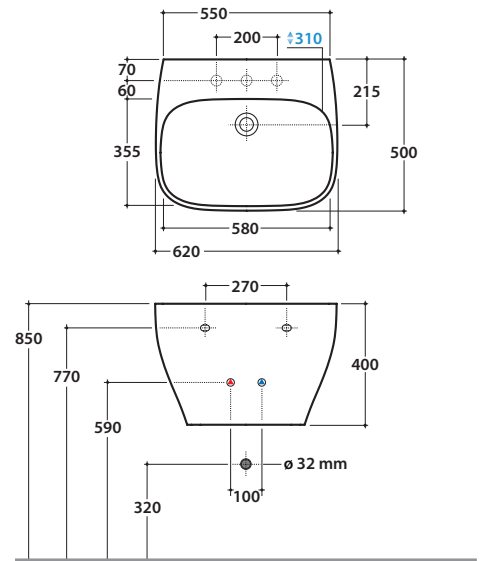

GENESIS LAVABO GE061.BI

GLOBO

Cod. **GE061.BI**

Lavabo 62 cm con vasca alta, predisposto a tre fori diaframmati.
Con foro troppo pieno. Installazione sospesa. Completo di fissaggi.
Peso 29 kg.

*Basin one tap hole 62x50cm with high sink, arranged with three tap holes.
Provided with overflow hole. Wall-hung installation. Fixing kit included.
Weight 29 kg.*