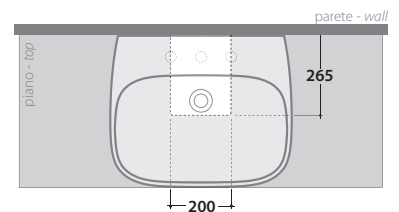

GENESIS LAVABO GE061.BI

GLOBO

Cod. **GE061.BI**

Lavabo 62 cm con vasca alta, predisposto a tre fori diaframmati.
Con foro troppo pieno. Installazione sospesa. Completo di fissaggi.
Peso 29 kg.

*Basin one tap hole 62x50cm with high sink, arranged with three tap holes.
Provided with overflow hole. Wall-hung installation. Fixing kit included.
Weight 29 kg.*