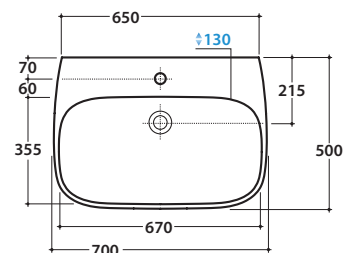

GENESIS LAVABO GE070.BI

GLOBO

Cod. **GE070.BI**

Lavabo 70 monoforo. Con foro troppo pieno. Installazione sospesa.
Completo di fissaggi. Peso 22 kg.

Basin one tap hole 70cm, provided with overflow hole.

Wall-hung installation. Fixing kit included. Weight 22 kg.

 Cod. **PG070CR** cromato / chromium-plated

 Cod. **PG070BO** bianco lucido / shiny white

Porta asciugamani
Towel rail.

Cod. **GE005.BI**

Colonna a terra. Peso 12 kg.

Floor mounted pedestal. Weight 12 kg.

Cod. **GES06.BI**

Colonna sospesa. Peso 5 kg.

Wall-hung pedestal. Weight 5 kg.