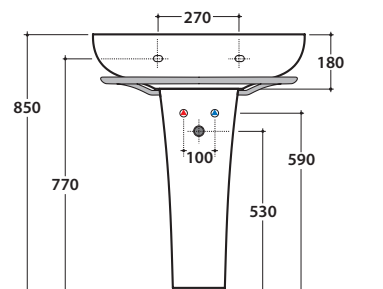

GENESIS LAVABO GE070.BI

GLOBO

Cod. **GE070.BI**

Lavabo 70 monoforo. Con foro troppo pieno. Installazione sospesa.
Completo di fissaggi. Peso 22 kg.

Basin one tap hole 70cm, provided with overflow hole.

Wall-hung installation. Fixing kit included. Weight 22 kg.

 Cod. **PG070CR** cromato / chromium-plated

 Cod. **PG070BO** bianco lucido / shiny white

Porta asciugamani
Towel rail.

Cod. **GE005.BI**

Colonna a terra. Peso 12 kg.

Floor mounted pedestal. Weight 12 kg.

Cod. **GES06.BI**

Colonna sospesa. Peso 5 kg.

Wall-hung pedestal. Weight 5 kg.