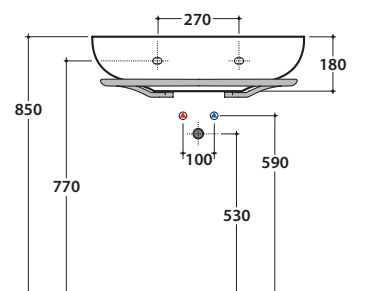

GENESIS LAVABO GE070.BI

GLOBO

Cod. **GE070.BI**

Lavabo 70 monoforo. Con foro troppo pieno. Installazione sospesa.
Completo di fissaggi. Peso 22 kg.

Basin one tap hole 70cm, provided with overflow hole.

Wall-hung installation. Fixing kit included. Weight 22 kg.

 Cod. **PG070CR** cromato / chromium-plated

 Cod. **PG070BO** bianco lucido / shiny white

Porta asciugamani
Towel rail.

Cod. **GE005.BI**

Colonna a terra. Peso 12 kg.

Floor mounted pedestal. Weight 12 kg.

Cod. **GES06.BI**

Colonna sospesa. Peso 5 kg.

Wall-hung pedestal. Weight 5 kg.