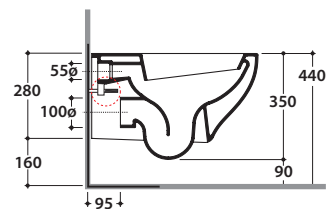

GENESIS VASO GES02.BI

GLOBO

Cod. **GES02.BI**

Vaso sospeso con sistema di fissaggio nascosto. Scarico 4,5/3 Lt. Peso 21 kg.
Wall-hung pan provided with hidden fixing system. Drain 4,5/3 Lt. Weight 21 kg.

Cod. **GE019.BI**

Coprivaso in termoindurente cerniere cromate. Peso 3 kg.
Thermo-seating seat-cover with chromium-plated hinges. Weight 3 kg.

Cod. **GE020.BI**

Coprivaso in termoindurente chiusura rallentata. Peso 3 kg.
Thermo-seating seat-cover with soft-closing system. Weight 3 kg.

Cod. **FI002**

Staffa di fissaggio a "L". Peso 2,5 kg.
Fixing brackets for W/H sanitary. Weight 2,5 kg.

Cod. **PU001**

Protezione antiurto e acustica. Peso 0,2 kg.
Acoustic and crash protection. Weight 0,2 kg.