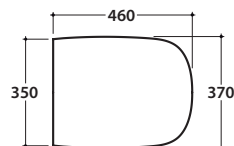

GENESIS VASO GES02.BI

GLOBO

Cod. **GES02.BI**

Vaso sospeso con sistema di fissaggio nascosto. Scarico 4,5/3 Lt. Peso 21 kg.
Wall-hung pan provided with hidden fixing system. Drain 4,5/3 Lt. Weight 21 kg.

Cod. **GE019.BI**

Coprivaso in termoindurente cerniere cromate. Peso 3 kg.
Thermo-seating seat-cover with chromium-plated hinges. Weight 3 kg.

Cod. **GE020.BI**

Coprivaso in termoindurente chiusura rallentata. Peso 3 kg.
Thermo-seating seat-cover with soft-closing system. Weight 3 kg.