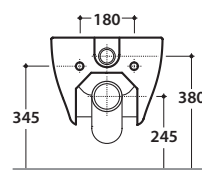

GENESIS VASO GES02.BI

GLOBO

Cod. **GES02.BI**

Vaso sospeso con sistema di fissaggio nascosto. Scarico 4,5/3 Lt. Peso 21 kg.
Wall-hung pan provided with hidden fixing system. Drain 4,5/3 Lt. Weight 21 kg.

Cod. **GE019.BI**

Coprivaso in termoindurente cerniere cromate. Peso 3 kg.
Thermo-seating seat-cover with chromium-plated hinges. Weight 3 kg.

Cod. **GE020.BI**

Coprivaso in termoindurente chiusura rallentata. Peso 3 kg.
Thermo-seating seat-cover with soft-closing system. Weight 3 kg.

Cod. **FI002**

Staffa di fissaggio a "L". Peso 2,5 kg.
Fixing brackets for W/H sanitary. Weight 2,5 kg.

Cod. **PU001**

Protezione antiurto e acustica. Peso 0,2 kg.
Acoustic and crash protection. Weight 0,2 kg.