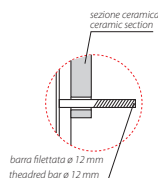

GENESIS VASO GES02.BI

GLOBO

Cod. **GES02.BI**

Vaso sospeso con sistema di fissaggio nascosto. Scarico 4,5/3 Lt. Peso 21 kg.
Wall-hung pan provided with hidden fixing system. Drain 4,5/3 Lt. Weight 21 kg.

Cod. **GE019.BI**

Coprivaso in termoindurente cerniere cromate. Peso 3 kg.
Thermo-seating seat-cover with chromium-plated hinges. Weight 3 kg.

Cod. **GE020.BI**

Coprivaso in termoindurente chiusura rallentata. Peso 3 kg.
Thermo-seating seat-cover with soft-closing system. Weight 3 kg.

Cod. **FI002**

Staffa di fissaggio a "L". Peso 2,5 kg.
Fixing brackets for W/H sanitary. Weight 2,5 kg.

Cod. **PU001**

Protezione antiurto e acustica. Peso 0,2 kg.
Acoustic and crash protection. Weight 0,2 kg.