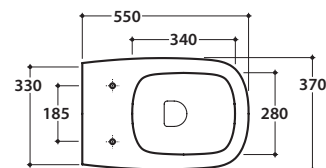

GENESIS VASO GES02.BI

GLOBO

Cod. **GES02.BI**

Vaso sospeso con sistema di fissaggio nascosto. Scarico 4,5/3 Lt. Peso 21 kg.
Wall-hung pan provided with hidden fixing system. Drain 4,5/3 Lt. Weight 21 kg.

Cod. **GE019.BI**

Coprivaso in termoindurente cerniere cromate. Peso 3 kg.
Thermo-seating seat-cover with chromium-plated hinges. Weight 3 kg.

Cod. **GE020.BI**

Coprivaso in termoindurente chiusura rallentata. Peso 3 kg.
Thermo-seating seat-cover with soft-closing system. Weight 3 kg.

Cod. **FI002**

Staffa di fissaggio a "L". Peso 2,5 kg.
Fixing brackets for W/H sanitary. Weight 2,5 kg.

Cod. **PU001**

Protezione antiurto e acustica. Peso 0,2 kg.
Acoustic and crash protection. Weight 0,2 kg.