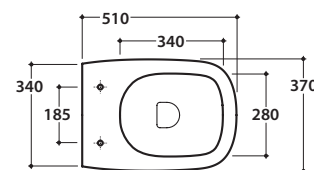

GENESIS VASO GES03.BI

GLOBO

Cod. **GES03.BI**

Vaso sospeso con sistema di sistema di fissaggio nascosto.

Scarico 4,5/3 Lt. Peso 18 kg.

Wall-hung pan provided with hidden fixing system. Drain 4,5/3 Lt.

Weight 18 kg.

Cod. **GE019BI**

Coprivaso in termoindurente cerniere cromate. Peso 3 kg.

Thermo-seating seat-cover with chromium-plated hinges. Weight 3 kg.

Cod. **GE020BI**

Coprivaso in termoindurente chiusura rallentata. Peso 3 kg.

Thermo-seating seat-cover with soft-closing system. Weight 3 kg.

Cod. **F1002**

Staffa di fissaggio a "L". Peso 2,5 kg.

Fixing brackets for W/H sanitary. Weight 2,5 kg.

Cod. **PU001**

Protezione antiurto e acustica. Peso 0,2 kg.

Acoustic and crash protection. Weight 0,2 kg.

GENESIS VASO GES10.BI

GLOBO

** per installazione con / for installation with:
-sifone a "S"/siphon "S": mm 140
-sifone SF052CR/siphon SF052CR: mm 120

Cod. **GE010.BI**