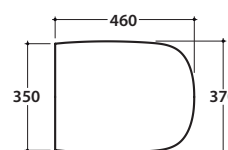

GENESIS VASO GES03.BI

GLOBO

Cod. **GES03.BI**

Vaso sospeso con sistema di sistema di fissaggio nascosto.

Scarico 4,5/3 Lt. Peso 18 kg.

Wall-hung pan provided with hidden fixing system. Drain 4,5/3 Lt.

Weight 18 kg.

Cod. **GE019BI**

Coprivaso in termoindurente cerniere cromate. Peso 3 kg.

Thermo-seating seat-cover with chromium-plated hinges. Weight 3 kg.

Cod. **GE020BI**

Coprivaso in termoindurente chiusura rallentata. Peso 3 kg.