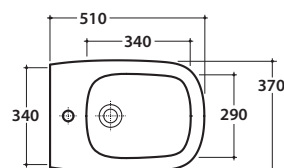

GENESIS VASO GES03.BI

GLOBO

Cod. **GES03.BI**

Vaso sospeso con sistema di sistema di fissaggio nascosto.

Scarico 4,5/3 Lt. Peso 18 kg.

Wall-hung pan provided with hidden fixing system. Drain 4,5/3 Lt.

Weight 18 kg.

Thermo-seating seat-cover with soft-closing system. Weight 3 kg.

Cod. **F1002**

Staffa di fissaggio a "L". Peso 2,5 kg.

Fixing brackets for W/H sanitary. Weight 2,5 kg.

Cod. **PU001**

Protezione antiurto e acustica. Peso 0,2 kg.

Acoustic and crash protection. Weight 0,2 kg.

GENESIS VASO GES10.BI

GLOBO

** per installazione con / for installation with:
-sifone a "S"/siphon "S": mm 140
-sifone SF052CR/siphon SF052CR: mm 120

Cod. **GE010.BI**