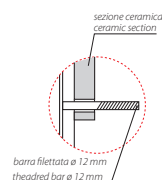

GENESIS VASO GES03.BI

GLOBO

Cod. **GES03.BI**

Vaso sospeso con sistema di sistema di fissaggio nascosto.

Scarico 4,5/3 Lt. Peso 18 kg.

Wall-hung pan provided with hidden fixing system. Drain 4,5/3 Lt.

Weight 18 kg.

Cod. **GE019BI**

Coprivaso in termoindurente cerniere cromate. Peso 3 kg.

Thermo-seating seat-cover with chromium-plated hinges. Weight 3 kg.

Cod. **GE020BI**

Coprivaso in termoindurente chiusura rallentata. Peso 3 kg.

Acoustic and crash protection. Weight 0,2 kg.

GENESIS VASO GES10.BI

GLOBO

** per installazione con / for installation with:
-sifone a "S"/siphon "S": mm 140
-sifone SF052CR/siphon SF052CR: mm 120

Cod. **GE010.BI**

Bidet sospeso monoforo con sistema di fissaggio nascosto. Peso 18 kg.
Wall-hung bidet one hole provided with hidden fixing system. Weight 18 kg.

Cod. **F1002**

Staffa di fissaggio a "L". Peso 2,5 kg.
Fixing brackets for W/H sanitary. Weight 2,5 kg.