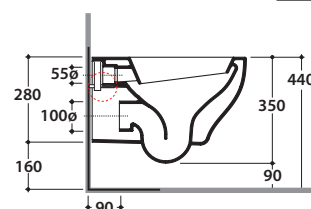

GENESIS VASO GES03.BI

GLOBO

Cod. **GES03.BI**

Vaso sospeso con sistema di sistema di fissaggio nascosto.

Scarico 4,5/3 Lt. Peso 18 kg.

Wall-hung pan provided with hidden fixing system. Drain 4,5/3 Lt.

Weight 18 kg.

Cod. **GE019BI**

Coprivaso in termoindurente cerniere cromate. Peso 3 kg.

Thermo-seating seat-cover with chromium-plated hinges. Weight 3 kg.

Cod. **GE020BI**

Coprivaso in termoindurente chiusura rallentata. Peso 3 kg.

Acoustic and crash protection. Weight 0,2 kg.

GENESIS VASO GES10.BI

GLOBO

** per installazione con / for installation with:
-sifone a "S"/siphon "S": mm 140
-sifone SF052CR/siphon SF052CR: mm 120

Cod. **GE010.BI**

Bidet sospeso monoforo con sistema di fissaggio nascosto. Peso 18 kg.
Wall-hung bidet one hole provided with hidden fixing system. Weight 18 kg.

Cod. **F1002**

Staffa di fissaggio a "L". Peso 2,5 kg.
Fixing brackets for W/H sanitary. Weight 2,5 kg.