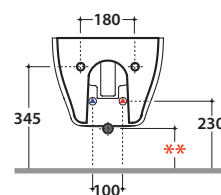

Thermo-seating seat-cover with soft-closing system. Weight 3 kg.

Cod. **F1002**

Staffa di fissaggio a "L". Peso 2,5 kg.

Fixing brackets for W/H sanitary. Weight 2,5 kg.

Cod. **PU001**

Protezione antiurto e acustica. Peso 0,2 kg.

Acoustic and crash protection. Weight 0,2 kg.

GENESIS VASO GES10.BI

GLOBO

** per installazione con / for installation with:
-sifone a "S"/siphon "S": mm 140
-sifone SF052CR/siphon SF052CR: mm 120

Cod. **GE010.BI**

Bidet sospeso monoforo con sistema di fissaggio nascosto. Peso 18 kg.
Wall-hung bidet one hole provided with hidden fixing system. Weight 18 kg.

Cod. **F1002**

Staffa di fissaggio a "L". Peso 2,5 kg.
Fixing brackets for W/H sanitary. Weight 2,5 kg.