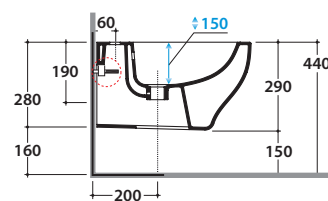

Thermo-seating seat-cover with soft-closing system. Weight 3 kg.

Cod. **F1002**

Staffa di fissaggio a "L". Peso 2,5 kg.

Fixing brackets for W/H sanitary. Weight 2,5 kg.

Cod. **PU001**

Protezione antiurto e acustica. Peso 0,2 kg.

Acoustic and crash protection. Weight 0,2 kg.

GENESIS VASO GES10.BI

GLOBO

** per installazione con / for installation with:
-sifone a "S"/siphon "S": mm 140
-sifone SF052CR/siphon SF052CR: mm 120

Cod. **GE010.BI**

Bidet sospeso monoforo con sistema di fissaggio nascosto. Peso 18 kg.
Wall-hung bidet one hole provided with hidden fixing system. Weight 18 kg.

Cod. **F1002**

Staffa di fissaggio a "L". Peso 2,5 kg.
Fixing brackets for W/H sanitary. Weight 2,5 kg.