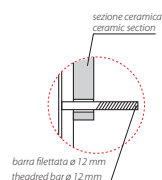

Thermo-seating seat-cover with soft-closing system. Weight 3 kg.

Cod. **F1002**

Staffa di fissaggio a "L". Peso 2,5 kg.

Fixing brackets for W/H sanitary. Weight 2,5 kg.

Cod. **PU001**

Protezione antiurto e acustica. Peso 0,2 kg.

Acoustic and crash protection. Weight 0,2 kg.

GENESIS VASO GES10.BI

GLOBO

** per installazione con / for installation with:
-sifone a "S"/siphon "S": mm 140
-sifone SF052CR/siphon SF052CR: mm 120

Cod. **GE010.BI**

Bidet sospeso monoforo con sistema di fissaggio nascosto. Peso 18 kg.
Wall-hung bidet one hole provided with hidden fixing system. Weight 18 kg.

Cod. **F1002**

Staffa di fissaggio a "L". Peso 2,5 kg.
Fixing brackets for W/H sanitary. Weight 2,5 kg.