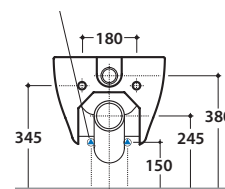

GENESIS VASO GES03.BI

GLOBO

Cod. **GES03.BI**

Vaso sospeso con sistema di sistema di fissaggio nascosto.

Scarico 4,5/3 Lt. Peso 18 kg.

Wall-hung pan provided with hidden fixing system. Drain 4,5/3 Lt.

Weight 18 kg.

Thermo-seating seat-cover with soft-closing system. Weight 3 kg.

Cod. **F1002**

Staffa di fissaggio a "L". Peso 2,5 kg.

Fixing brackets for W/H sanitary. Weight 2,5 kg.

Cod. **PU001**

Protezione antiurto e acustica. Peso 0,2 kg.

Acoustic and crash protection. Weight 0,2 kg.

GENESIS VASO GES10.BI

GLOBO

** per installazione con / for installation with:
-sifone a "S"/siphon "S": mm 140
-sifone SF052CR/siphon SF052CR: mm 120

Cod. **GE010.BI**

Bidet sospeso monoforo con sistema di fissaggio nascosto. Peso 18 kg.
Wall-hung bidet one hole provided with hidden fixing system. Weight 18 kg.

Cod. **F1002**

Staffa di fissaggio a "L". Peso 2,5 kg.
Fixing brackets for W/H sanitary. Weight 2,5 kg.