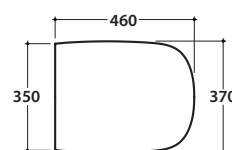

GENESIS VASO GES03.BI

GLOBO

Cod. **GES03.BI**

Vaso sospeso con sistema di sistema di fissaggio nascosto.

Scarico 4,5/3 Lt. Peso 18 kg.

Wall-hung pan provided with hidden fixing system. Drain 4,5/3 Lt.

Weight 18 kg.

Cod. **GE019BI**

Coprivaso in termoindurente cerniere cromate. Peso 3 kg.

Thermo-seating seat-cover with chromium-plated hinges. Weight 3 kg.

Cod. **GE020BI**

Coprivaso in termoindurente chiusura rallentata. Peso 3 kg.

Thermo-seating seat-cover with soft-closing system. Weight 3 kg.

Cod. **F1002**

Staffa di fissaggio a "L". Peso 2,5 kg.

Fixing brackets for W/H sanitary. Weight 2,5 kg.

Cod. **PU001**

Protezione antiurto e acustica. Peso 0,2 kg.