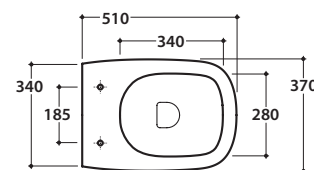

GENESIS VASO GES03.BI

GLOBO

Cod. **GES03.BI**

Vaso sospeso con sistema di sistema di fissaggio nascosto.

Scarico 4,5/3 Lt. Peso 18 kg.

Wall-hung pan provided with hidden fixing system. Drain 4,5/3 Lt.

Weight 18 kg.

Cod. **GE019BI**

Coprivaso in termoindurente cerniere cromate. Peso 3 kg.

Thermo-seating seat-cover with chromium-plated hinges. Weight 3 kg.

Cod. **GE020BI**

Coprivaso in termoindurente chiusura rallentata. Peso 3 kg.

Thermo-seating seat-cover with soft-closing system. Weight 3 kg.

Cod. **F1002**

Staffa di fissaggio a "L". Peso 2,5 kg.

Fixing brackets for W/H sanitary. Weight 2,5 kg.

Cod. **PU001**

Protezione antiurto e acustica. Peso 0,2 kg.

Acoustic and crash protection. Weight 0,2 kg.