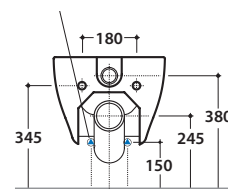

GENESIS VASO GES03.BI

GLOBO

Cod. **GES03.BI**

Vaso sospeso con sistema di sistema di fissaggio nascosto.

Scarico 4,5/3 Lt. Peso 18 kg.

Wall-hung pan provided with hidden fixing system. Drain 4,5/3 Lt.

Weight 18 kg.

Cod. **GE019BI**

Coprivaso in termoindurente cerniere cromate. Peso 3 kg.

Thermo-seating seat-cover with chromium-plated hinges. Weight 3 kg.

Cod. **GE020BI**

Coprivaso in termoindurente chiusura rallentata. Peso 3 kg.

Thermo-seating seat-cover with soft-closing system. Weight 3 kg.

Cod. **F1002**

Staffa di fissaggio a "L". Peso 2,5 kg.

Fixing brackets for W/H sanitary. Weight 2,5 kg.

Cod. **PU001**

Protezione antiurto e acustica. Peso 0,2 kg.