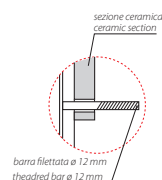

GENESIS VASO GES03.BI

GLOBO

Cod. **GES03.BI**

Vaso sospeso con sistema di sistema di fissaggio nascosto.

Scarico 4,5/3 Lt. Peso 18 kg.

Wall-hung pan provided with hidden fixing system. Drain 4,5/3 Lt.

Weight 18 kg.

Cod. **GE019BI**

Coprivaso in termoindurente cerniere cromate. Peso 3 kg.

Thermo-seating seat-cover with chromium-plated hinges. Weight 3 kg.

Cod. **GE020BI**

Coprivaso in termoindurente chiusura rallentata. Peso 3 kg.

Thermo-seating seat-cover with soft-closing system. Weight 3 kg.

Cod. **F1002**

Staffa di fissaggio a "L". Peso 2,5 kg.

Fixing brackets for W/H sanitary. Weight 2,5 kg.

Cod. **PU001**

Protezione antiurto e acustica. Peso 0,2 kg.