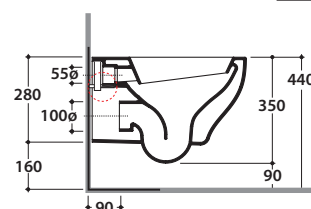

GENESIS VASO GES03.BI

GLOBO

Cod. **GES03.BI**

Vaso sospeso con sistema di sistema di fissaggio nascosto.

Scarico 4,5/3 Lt. Peso 18 kg.

Wall-hung pan provided with hidden fixing system. Drain 4,5/3 Lt.

Weight 18 kg.

Cod. **GE019BI**

Coprivaso in termoindurente cerniere cromate. Peso 3 kg.

Thermo-seating seat-cover with chromium-plated hinges. Weight 3 kg.

Cod. **GE020BI**

Coprivaso in termoindurente chiusura rallentata. Peso 3 kg.

Thermo-seating seat-cover with soft-closing system. Weight 3 kg.

Cod. **F1002**

Staffa di fissaggio a "L". Peso 2,5 kg.

Fixing brackets for W/H sanitary. Weight 2,5 kg.

Cod. **PU001**

Protezione antiurto e acustica. Peso 0,2 kg.