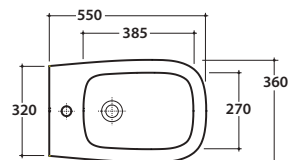

GENESIS BIDE TMULTI® GN009BI

CE EN 14528:2015

GLOBO

Effetto antibatterico su ceramica BATAFORM®

Prodotto smaltato con CERASLIDE®

Bagno di Colore

Cod. **GN009BI**

Bidet a terra 55.36 h43 cm. Installazione filo parete.
Completo di FISSAGGI OGHOST®. Peso 25 Kg

A	80 <-----> 120	B	85 <-----> 130	C	170 <-----> 220

Cod. **FI012BI**

Piletta up and down con tappo in ceramica per bidet. Peso 0,5 Kg

Cod. **FI012CR**

Piletta cromata up and down per bidet. Peso 0,5 Kg