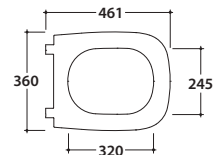

GENESIS VASOMULTI® SENZABRIDA® GN001BI

CE EN 997:2015

GLOBO

Effetto antibatterico su ceramica BATAFORM®

Prodotto smaltato con CERASLIDE®

SENZABRIDA®

Scarico ottimizzato a 4/2,6 litri

Bagno di Colore

Cod. **GN001BI**

Vaso a terra SENZABRIDA® 55.36 h43 cm. Scarico 4 / 2,6 Lt. Installazione filo parete. con carico e scarico regolabile MULTI. Completo di FISSAGGIQGHOST®. Peso 27,5 Kg

Cod. **GN019BI**

Coprivaso in duroplast con chiusura tradizionale. Peso 3 Kg

Cod. **GN020BI**

Coprivaso in duroplast con chiusura rallentata. Peso 3 Kg

Cod. **VA077 ***

Raccordo per scarico a pavimento regolabile da 6 a 11 cm. Peso 0,3Kg

Cod. **VA079 ***

Curva tecnica per lo scarico a pavimento da 12 a 15 cm.. Peso 0,3Kg

Cod. **VA078 ***

Raccordo per scarico a pavimento regolabile da 16 a 20 cm. Peso 0,3Kg

Cod. **VA086 ****

Raccordo eccentrico per entrata acqua h 33 cm o h 36 cm. Peso 0,1Kg

Cod. **VA076**

Raccordo per scarico a parete cm. 35

Cod. **VA132**

Riduttore flusso di scarico.