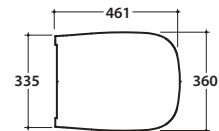

GENESIS VASOMULTI® SENZABRIDA® GN001BI

CE EN 997:2015

GLOBO

Effetto antibatterico su ceramica BATAFORM®

Prodotto smaltato con CERASLIDE®

SENZABRIDA®

Scarico ottimizzato a 4/2,6 litri

Bagno di Colore

Cod. **GN001BI**

Vaso a terra SENZABRIDA® 55.36 h43 cm. Scarico 4 / 2,6 Lt. Installazione filo parete. con carico e scarico regolabile MULTI. Completo di FISSAGGIQGHOST®. Peso 27,5 Kg

Cod. **GN019BI**

Coprivaso in duroplast con chiusura tradizionale. Peso 3 Kg

Cod. **GN020BI**

Coprivaso in duroplast con chiusura rallentata. Peso 3 Kg

Cod. **VA077 ***

Raccordo per scarico a pavimento regolabile da 6 a 11 cm. Peso 0,3Kg

Cod. **VA079 ***

Curva tecnica per lo scarico a pavimento da 12 a 15 cm.. Peso 0,3Kg

Cod. **VA078 ***

Raccordo per scarico a pavimento regolabile da 16 a 20 cm. Peso 0,3Kg

Cod. **VA086 ****

Raccordo eccentrico per entrata acqua h 33 cm o h 36 cm. Peso 0,1Kg

Cod. **VA076**

Raccordo per scarico a parete cm. 35

Cod. **VA132**

Riduttore flusso di scarico.