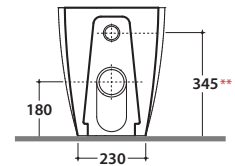

GENESIS VASOMULTI® SENZABRIDA® GN001BI

CE EN 997:2015

GLOBO