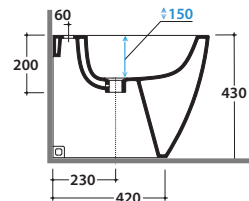

Cod. **VA077 ***

Raccordo per scarico a pavimento regolabile da 6 a 11 cm. Peso 0,3Kg

Cod. **VA079 ***

Curva tecnica per lo scarico a pavimento da 12 a 15 cm.. Peso 0,3Kg

Cod. **VA078 ***

Raccordo per scarico a pavimento regolabile da 16 a 20 cm. Peso 0,3Kg

Cod. **VA086 ****

Raccordo eccentrico per entrata acqua h 33 cm o h 36 cm. Peso 0,1Kg

Cod. **VA076**

Raccordo per scarico a parete cm. 35

Cod. **VA132**

Riduttore flusso di scarico.

GENESIS BIDE TMULTI® GN009BI

CE EN 14528:2015

GLOBO

Effetto antibatterico su ceramica BATAFORM®

Prodotto smaltato con CERASLIDE®

Bagno di Colore

Cod. **GN009BI**

Bidet a terra 55.36 h43 cm. Installazione filo parete.
Completo di FISSAGGI OGHOST®. Peso 25 Kg

A	80 <-----> 120	B	85 <-----> 130	C	170 <-----> 220
----------	----------------	----------	----------------	----------	-----------------

Cod. **FI012BI**

Piletta up and down con tappo in ceramica per bidet. Peso 0,5 Kg