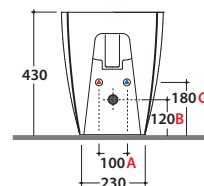

GENESIS BIDE TMULTI® GN009BI

CE EN 14528:2015

GLOBO

Effetto antibatterico su ceramica BATAFORM®

Prodotto smaltato con CERASLIDE®

Bagno di Colore

Cod. **GN009BI**

Bidet a terra 55.36 h43 cm. Installazione filo parete.
Completo di FISSAGGI OGHOST®. Peso 25 Kg

A	80 <-----> 120	B	85 <-----> 130	C	170 <-----> 220

Cod. **FI012BI**

Piletta up and down con tappo in ceramica per bidet. Peso 0,5 Kg

Cod. **FI012CR**

Piletta cromata up and down per bidet. Peso 0,5 Kg