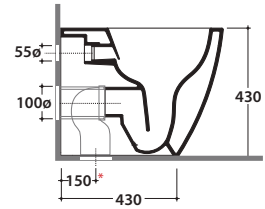

GENESIS VASOMULTI® SENZABRIDA® GN001BI

CE EN 997:2015

GLOBO