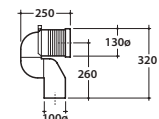

GENESIS VASOMULTI® SENZABRIDA® GN001BI

CE EN 997:2015

GLOBO

Effetto antibatterico su ceramica BATAFORM®

Prodotto smaltato con CERASLIDE®

SENZABRIDA®

Scarico ottimizzato a 4/2,6 litri

Bagno di Colore

Cod. **GN001BI**

Vaso a terra SENZABRIDA® 55.36 h43 cm. Scarico 4 / 2,6 Lt. Installazione filo parete. con carico e scarico regolabile MULTI. Completo di FISSAGGIQGHOST®. Peso 27,5 Kg

Cod. **GN019BI**

Coprivaso in duroplast con chiusura tradizionale. Peso 3 Kg

Cod. **GN020BI**

Coprivaso in duroplast con chiusura rallentata. Peso 3 Kg

Cod. **VA077 ***

Raccordo per scarico a pavimento regolabile da 6 a 11 cm. Peso 0,3Kg

Cod. **VA079 ***

Curva tecnica per lo scarico a pavimento da 12 a 15 cm.. Peso 0,3Kg

Cod. **VA078 ***

Raccordo per scarico a pavimento regolabile da 16 a 20 cm. Peso 0,3Kg

Cod. **VA086 ****

Raccordo eccentrico per entrata acqua h 33 cm o h 36 cm. Peso 0,1Kg

Cod. **VA076**

Raccordo per scarico a parete cm. 35

Cod. **VA132**

Riduttore flusso di scarico.