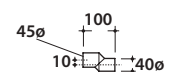

GENESIS VASOMULTI® SENZABRIDA® GN001BI

CE EN 997:2015

GLOBO

Effetto antibatterico su ceramica BATAFORM®

Prodotto smaltato con CERASLIDE®

SENZABRIDA®

Scarico ottimizzato a 4/2,6 litri

Bagno di Colore

Cod. **GN001BI**

Vaso a terra SENZABRIDA® 55.36 h43 cm. Scarico 4 / 2,6 Lt. Installazione filo parete. con carico e scarico regolabile MULTI. Completo di FISSAGGIQGHOST®. Peso 27,5 Kg

Cod. **GN019BI**

Coprivaso in duroplast con chiusura tradizionale. Peso 3 Kg

Cod. **GN020BI**

Coprivaso in duroplast con chiusura rallentata. Peso 3 Kg

Cod. **VA077 ***

Raccordo per scarico a pavimento regolabile da 6 a 11 cm. Peso 0,3Kg

Cod. **VA079 ***

Curva tecnica per lo scarico a pavimento da 12 a 15 cm.. Peso 0,3Kg

Cod. **VA078 ***

Raccordo per scarico a pavimento regolabile da 16 a 20 cm. Peso 0,3Kg

Cod. **VA086 ****

Raccordo eccentrico per entrata acqua h 33 cm o h 36 cm. Peso 0,1Kg

Cod. **VA076**

Raccordo per scarico a parete cm. 35

Cod. **VA132**

Riduttore flusso di scarico.