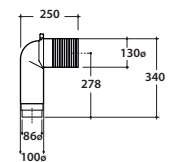

Cod. **GN020BI**

Coprivaso in duroplast con chiusura rallentata. Peso 3 Kg

Cod. **VA077 ***

Raccordo per scarico a pavimento regolabile da 6 a 11 cm. Peso 0,3Kg

Cod. **VA079 ***

Curva tecnica per lo scarico a pavimento da 12 a 15 cm.. Peso 0,3Kg

Cod. **VA078 ***

Raccordo per scarico a pavimento regolabile da 16 a 20 cm. Peso 0,3Kg

Cod. **VA086 ****

Raccordo eccentrico per entrata acqua h 33 cm o h 36 cm. Peso 0,1Kg

Cod. **VA076**

Raccordo per scarico a parete cm. 35

Cod. **VA132**

Riduttore flusso di scarico.