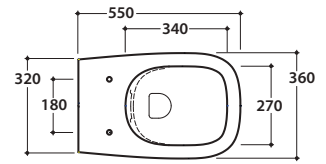

GENESIS VASOMULTI® SENZABRIDA® GN001BI

CE EN 997:2015

GLOBO