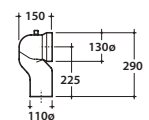

GENESIS VASOMULTI® SENZABRIDA® GN001BI

CE EN 997:2015

GLOBO

Effetto antibatterico su ceramica BATAFORM®

Prodotto smaltato con CERASLIDE®

SENZABRIDA®

Scarico ottimizzato a 4/2,6 litri

Bagno di Colore

Cod. **GN001BI**

Vaso a terra SENZABRIDA® 55.36 h43 cm. Scarico 4 / 2,6 Lt. Installazione filo parete. con carico e scarico regolabile MULTI. Completo di FISSAGGIQGHOST®. Peso 27,5 Kg

Cod. **GN019BI**

Coprivaso in duroplast con chiusura tradizionale. Peso 3 Kg

Cod. **GN020BI**

Coprivaso in duroplast con chiusura rallentata. Peso 3 Kg

Cod. **VA077 ***

Raccordo per scarico a pavimento regolabile da 6 a 11 cm. Peso 0,3Kg

Cod. **VA079 ***

Curva tecnica per lo scarico a pavimento da 12 a 15 cm.. Peso 0,3Kg

Cod. **VA078 ***

Raccordo per scarico a pavimento regolabile da 16 a 20 cm. Peso 0,3Kg

Cod. **VA086 ****

Raccordo eccentrico per entrata acqua h 33 cm o h 36 cm. Peso 0,1Kg

Cod. **VA076**

Raccordo per scarico a parete cm. 35

Cod. **VA132**

Riduttore flusso di scarico.