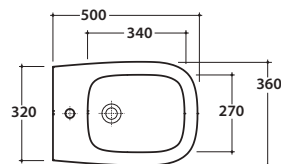

GENESIS BIDE TMULTI® GN010BI

CE EN 14528:2015

GLOBO

Effetto antibatterico su ceramica BATAFORM®

Prodotto smaltato con CERASLIDE®

Bagno di Colore

Cod. **GN010BI**

Bidet a terra 50.36 h43 cm. MULTI. Installazione filo parete. Completo di FISSAGGI GHOST®. Peso 23 Kg

A	80 <-----> 120	B	85 <-----> 130	C	170 <-----> 220

Cod. **FI012BI**

Piletta up and down con tappo in ceramica per bidet. Peso 0,5 Kg

Cod. **FI012CR**

Piletta cromata up and down per bidet. Peso 0,5 Kg

Cod. **FI016**

Sifone installazione facilitata. Peso 0,2 Kg