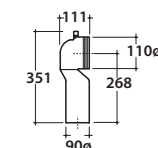

Cod. **VA093 ***

Raccordo per scarico a pavimento regolabile da 10 a 12 cm. Uscita abbinabile a raccordi fino a ø.110. Peso 0,3Kg.