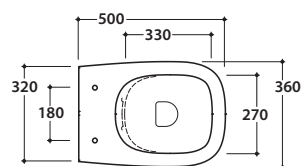

GENESIS VASOMULTI® SENZABRIDA®

GN002BI

CE EN 997:2015

GLOBO