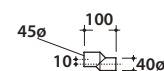

Cod. **VA086 ****

Raccordo eccentrico per entrata acqua h 33 cm o h 36 cm. Peso 0,1Kg

Cod. **VA076**

Raccordo per scarico a parete cm. 35