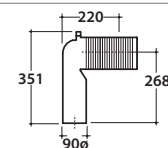

Cod. **GN022BI**

Coprivaso in duroplast con chiusura rallentata. Peso 3 Kg

Cod. **VA092 ***

Raccordo per scarico a pavimento regolabile da 6 a 9 cm. Uscita abbinabile a raccordi fino a ø.110. Peso 0,3Kg