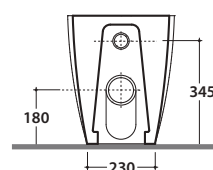

Effetto antibatterico su ceramica BATAFORM®

Prodotto smaltato con CERASLIDE®

SENZABRIDA®

Scarico ottimizzato a 4/2,6 litri

Bagno di Colore

Cod. **GN002BI**

Vaso a terra SENZABRIDA® 50.36 h43 cm. con carico e scarico regolabile MULTI. Scarico 4 / 2,6 Lt. Installazione filo parete. Completo di FISSAGGI OGHOST®. Peso 24 Kg

Cod. **GN021BI**

Coprivaso in duroplast con chiusura tradizionale. Peso 3 Kg