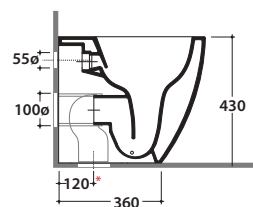

GENESIS VASOMULTI® SENZABRIDA®

GN002BI

CE EN 997:2015

GLOBO