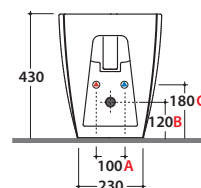

GENESIS BIDE TMULTI® GN010BI

CE EN 14528:2015

GLOBO

Effetto antibatterico su ceramica BATAFORM®

Prodotto smaltato con CERASLIDE®

Bagno di Colore

Cod. **GN010BI**

Bidet a terra 50.36 h43 cm. MULTI. Installazione filo parete. Completo di FISSAGGI GHOST®. Peso 23 Kg

A	80 <-----> 120	B	85 <-----> 130	C	170 <-----> 220

Cod. **FI012BI**

Piletta up and down con tappo in ceramica per bidet. Peso 0,5 Kg

Cod. **FI012CR**

Piletta cromata up and down per bidet. Peso 0,5 Kg

Cod. **FI016**

Sifone installazione facilitata. Peso 0,2 Kg