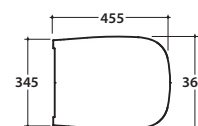

GENESIS VASOMULTI® SENZABRIDA®

GN002BI

CE EN 997:2015

GLOBO

Effetto antibatterico su ceramica BATAFORM®

Prodotto smaltato con CERASLIDE®

SENZABRIDA®

Scarico ottimizzato a 4/2,6 litri

Bagno di Colore

Cod. **GN002BI**

Vaso a terra SENZABRIDA® 50.36 h43 cm. con carico e scarico regolabile MULTI. Scarico 4 / 2,6 Lt. Installazione filo parete. Completo di FISSAGGI OGHOST®. Peso 24 Kg

Cod. **GN021BI**

Coprivaso in duroplast con chiusura tradizionale. Peso 3 Kg

Cod. **GN022BI**

Coprivaso in duroplast con chiusura rallentata. Peso 3 Kg

Cod. **VA092 ***

Raccordo per scarico a pavimento regolabile da 6 a 9 cm. Uscita abbinabile a raccordi fino a ø.110. Peso 0,3Kg

Cod. **VA093 ***

Raccordo per scarico a pavimento regolabile da 10 a 12 cm. Uscita abbinabile a raccordi fino a ø.110. Peso 0,3Kg.

Cod. **VA094 ***

Raccordo per scarico a pavimento regolabile da 13 a 18 cm. Uscita abbinabile a raccordi fino a ø.110. Peso 0,3Kg.

Cod. **VA086 ****

Raccordo eccentrico per entrata acqua h 33 cm o h 36 cm. Peso 0,1Kg

Cod. **VA076**

Raccordo per scarico a parete cm. 35

Cod. **VA132**

Riduttore flusso di scarico.