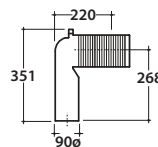

Cod. **VA094 ***

Raccordo per scarico a pavimento regolabile da 13 a 18 cm. Uscita abbinabile a raccordi fino a ø.110. Peso 0,3Kg.