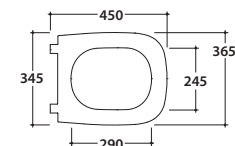

GENESIS VASOMULTI® SENZABRIDA®

GN002BI

CE EN 997:2015

GLOBO

Effetto antibatterico su ceramica BATAFORM®

Prodotto smaltato con CERASLIDE®

SENZABRIDA®

Scarico ottimizzato a 4/2,6 litri

Bagno di Colore

Cod. **GN002BI**

Vaso a terra SENZABRIDA® 50.36 h43 cm. con carico e scarico regolabile MULTI. Scarico 4 / 2,6 Lt. Installazione filo parete. Completo di FISSAGGI OGHOST®. Peso 24 Kg

Cod. **GN021BI**

Coprivaso in duroplast con chiusura tradizionale. Peso 3 Kg

Cod. **GN022BI**

Coprivaso in duroplast con chiusura rallentata. Peso 3 Kg

Cod. **VA092 ***

Raccordo per scarico a pavimento regolabile da 6 a 9 cm. Uscita abbinabile a raccordi fino a ø.110. Peso 0,3Kg

Cod. **VA093 ***

Raccordo per scarico a pavimento regolabile da 10 a 12 cm. Uscita abbinabile a raccordi fino a ø.110. Peso 0,3Kg.

Cod. **VA094 ***

Raccordo per scarico a pavimento regolabile da 13 a 18 cm. Uscita abbinabile a raccordi fino a ø.110. Peso 0,3Kg.

Cod. **VA086 ****

Raccordo eccentrico per entrata acqua h 33 cm o h 36 cm. Peso 0,1Kg

Cod. **VA076**

Raccordo per scarico a parete cm. 35

Cod. **VA132**

Riduttore flusso di scarico.