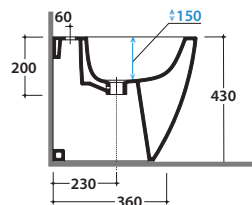

GENESIS BIDE TMULTI® GN010BI

CE EN 14528:2015

GLOBO

Effetto antibatterico su ceramica BATAFORM®

Prodotto smaltato con CERASLIDE®

Bagno di Colore

Cod. **GN010BI**

Bidet a terra 50.36 h43 cm. MULTI. Installazione filo parete. Completo di FISSAGGI GHOST®. Peso 23 Kg

A	80 <-----> 120	B	85 <-----> 130	C	170 <-----> 220

Cod. **FI012BI**

Piletta up and down con tappo in ceramica per bidet. Peso 0,5 Kg

Cod. **FI012CR**

Piletta cromata up and down per bidet. Peso 0,5 Kg

Cod. **FI016**

Sifone installazione facilitata. Peso 0,2 Kg