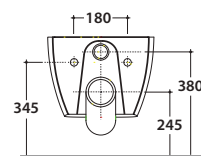

Effetto antibatterico su ceramica BATAFORM®

Scarico ottimizzato a 4/2,6 litri

SENZABRIDA®

Prodotto smaltato con CERASLIDE®

Bagno di Colore

Cod. **GNS03BI**

Vaso sospeso SENZABRIDA® 50.36 h33 cm. Scarico 4 / 2,6 Lt. Completo di fissaggi. Peso 21 Kg

Cod. **GN021BI**

Coprivaso in duroplast con chiusura tradizionale. Peso 3 Kg