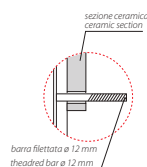

Protezione antiurto e acustica.

Cod. **FI002**

Staffa di fissaggio a "L". Peso 2,5 Kg

GENESIS BIDET SOSPESO GNS10BI

CE EN 14528:2015

GLOBO

Effetto antibatterico su ceramica
BATAFORM®

Prodotto smaltato con
CERASLIDE®

Bagno di Colore

Cod. **GNS10BI**

Bidet sospeso 50.36 h27 cm. Completo di fissaggi. Peso 18 Kg

**Per installazione con
Sifone a "S" - 140 mm
Sifone SF052 - 120 mm

Cod. **FI012BI**

Piletta up and down con tappo in ceramica per bidet. Peso 0,5 Kg