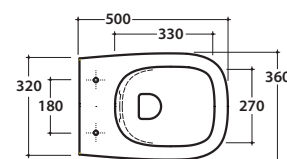

GENESIS VASO SOSPESO SENZABRIDA®

GNS03BI

CE EN 997:2015

GLOBO