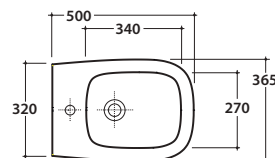

Bagno di Colore

Cod. **GNS03BI**

Vaso sospeso SENZABRIDA® 50.36 h33 cm. Scarico 4 / 2,6 Lt. Completo di fissaggi. Peso 21 Kg

Copriwater con sistema di cerniere a sgancio rapido

Trattamento antibatterico per sedili in versione bianco lucido

Protezione antiurto e acustica.

Cod. **FI002**

Staffa di fissaggio a "L". Peso 2,5 Kg

GENESIS BIDET SOSPESO GNS10BI

CE EN 14528:2015

GLOBO

Effetto antibatterico su ceramica
BATAFORM®

Prodotto smaltato con
CERASLIDE®

Bagno di Colore

Cod. **GNS10BI**

Bidet sospeso 50.36 h27 cm. Completo di fissaggi. Peso 18 Kg

**Per installazione con
Sifone a "S" - 140 mm
Sifone SF052 - 120 mm

Cod. **FI012BI**

Piletta up and down con tappo in ceramica per bidet. Peso 0,5 Kg