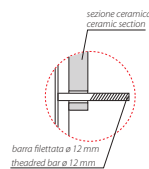

GENESIS VASO SOSPESO SENZABRIDA®

GNS03BI

CE EN 997:2015

GLOBO