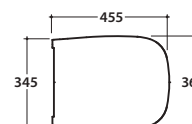

Cod. **GN022BI**

Coprivaso in duroplast con chiusura rallentata. Peso 3 Kg