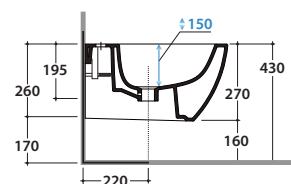

GENESIS BIDET SOSPESO GNS10BI

CE EN 14528:2015

GLOBO

Effetto antibatterico su ceramica
BATAFORM®

Prodotto smaltato con
CERASLIDE®

Bagno di Colore

Cod. **GNS10BI**

Bidet sospeso 50.36 h27 cm. Completo di fissaggi. Peso 18 Kg

**Per installazione con
Sifone a "S" - 140 mm
Sifone SF052 - 120 mm

Cod. **FI012BI**

Piletta up and down con tappo in ceramica per bidet. Peso 0,5 Kg

Cod. **FI012CR**

Piletta cromata up and down per bidet. Peso 0,5 Kg

Cod. **PU001**

Protezione antiurto e acustica.

Cod. **FI002**

Staffa di fissaggio a "L". Peso 2,5 Kg