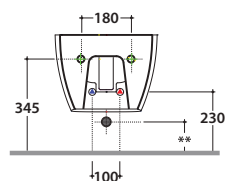

GENESIS BIDET SOSPESO GNS10BI

CE EN 14528:2015

GLOBO

Effetto antibatterico su ceramica
BATAFORM®

Prodotto smaltato con
CERASLIDE®

Bagno di Colore

Cod. **GNS10BI**

Bidet sospeso 50.36 h27 cm. Completo di fissaggi. Peso 18 Kg

**Per installazione con
Sifone a "S" - 140 mm
Sifone SF052 - 120 mm

Cod. **FI012BI**

Piletta up and down con tappo in ceramica per bidet. Peso 0,5 Kg

Cod. **FI012CR**

Piletta cromata up and down per bidet. Peso 0,5 Kg

Cod. **PU001**

Protezione antiurto e acustica.

Cod. **FI002**

Staffa di fissaggio a "L". Peso 2,5 Kg