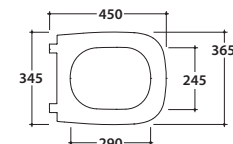

Cod. **VA132**

Riduttore flusso di scarico.

Cod. **PU001**

Protezione antiurto e acustica.

Cod. **FI002**

Staffa di fissaggio a "L". Peso 2,5 Kg