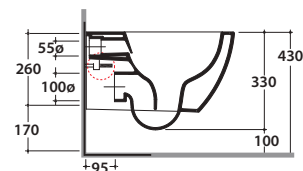

GENESIS VASO SOSPESO SENZABRIDA®

GNS03BI

CE EN 997:2015

GLOBO