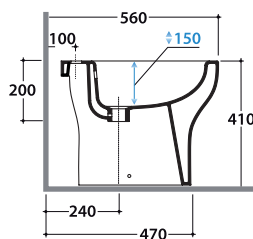

GRACE VASO GR002.BI

GLOBO

Cod. **GR002.BI**

Vaso a terra scarico a parete. Installazione distanziata da parete.

Scarico 4,5 / 3 Lt. Completo di fissaggi. Peso 22 kg

Floor mounted pan with wall drain. Wall spaced installation. Drain 4,5 / 3 Lt. Fixing kit included.

Cod. **GR019.BI**

Coprivaso chiusura tradizionale

Coprivaso in termoindurente

Thermo-setting seat-cover.

Cod. **GR020.BI**

Coprivaso chiusura soft-close

Coprivaso in termoindurente chiusura rallentata.

Thermo-setting seat-cover with soft-closing system

GRACE BIDET GR009.BI

GLOBO

Cod. **GR009.BI**

Bidet a terra monoforo. Installazione distanziata da parete.

Completo di fissaggi. Peso 20 kg

Floor mounted bidet one hole. Wall spaced installation. Fixing kit included.