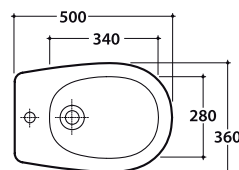

GRACE VASO GR002.BI

GLOBO

Cod. **GR002.BI**

Vaso a terra scarico a parete. Installazione distanziata da parete.

Scarico 4,5 / 3 Lt. Completo di fissaggi. Peso 22 kg

Floor mounted pan with wall drain. Wall spaced installation. Drain 4,5 / 3 Lt. Fixing kit included.

Cod. **GR019.BI**

Coprivaso chiusura tradizionale

Coprivaso in termoindurente

Thermo-setting seat-cover.

Cod. **GR020.BI**

Coprivaso chiusura soft-close

Coprivaso in termoindurente chiusura rallentata.

Thermo-setting seat-cover with soft-closing system

GRACE BIDET GR009.BI

GLOBO

Cod. **GR009.BI**

Bidet a terra monoforo. Installazione distanziata da parete.

Completo di fissaggi. Peso 20 kg

Floor mounted bidet one hole. Wall spaced installation. Fixing kit included.