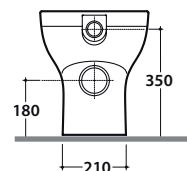

GRACE VASO GR002.BI

GLOBO

Cod. **GR002.BI**

Vaso a terra scarico a parete. Installazione distanziata da parete.

Scarico 4,5 / 3 Lt. Completo di fissaggi. Peso 22 kg

Floor mounted pan with wall drain. Wall spaced installation. Drain 4,5 / 3 Lt. Fixing kit included.

GRACE BIDET GR009.BI

GLOBO

Cod. **GR009.BI**

Bidet a terra monoforo. Installazione distanziata da parete.

Completo di fissaggi. Peso 20 kg

Floor mounted bidet one hole. Wall spaced installation. Fixing kit included.