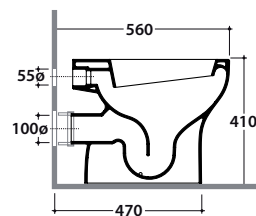

GRACE VASO GR002.BI

GLOBO

Cod. **GR002.BI**

Vaso a terra scarico a parete. Installazione distanziata da parete.

Scarico 4,5 / 3 Lt. Completo di fissaggi. Peso 22 kg

Floor mounted pan with wall drain. Wall spaced installation. Drain 4,5 / 3 Lt. Fixing kit included.

GRACE BIDET GR009.BI

GLOBO

Cod. **GR009.BI**

Bidet a terra monoforo. Installazione distanziata da parete.

Completo di fissaggi. Peso 20 kg

Floor mounted bidet one hole. Wall spaced installation. Fixing kit included.