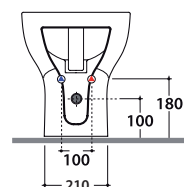

GRACE VASO GR002.BI

GLOBO

Cod. **GR002.BI**

Vaso a terra scarico a parete. Installazione distanziata da parete.

Scarico 4,5 / 3 Lt. Completo di fissaggi. Peso 22 kg

Floor mounted pan with wall drain. Wall spaced installation. Drain 4,5 / 3 Lt. Fixing kit included.

Cod. **GR019.BI**

Coprivaso chiusura tradizionale

Coprivaso in termoindurente

Thermo-setting seat-cover.

Cod. **GR020.BI**

Coprivaso chiusura soft-close

Coprivaso in termoindurente chiusura rallentata.

Thermo-setting seat-cover with soft-closing system

GRACE BIDET GR009.BI

GLOBO

Cod. **GR009.BI**

Bidet a terra monoforo. Installazione distanziata da parete.

Completo di fissaggi. Peso 20 kg

Floor mounted bidet one hole. Wall spaced installation. Fixing kit included.