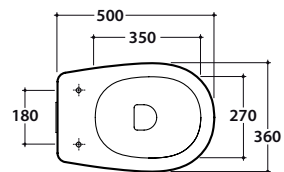

GRACE VASO GR002.BI

GLOBO

Cod. **GR002.BI**

Vaso a terra scarico a parete. Installazione distanziata da parete.

Scarico 4,5 / 3 Lt. Completo di fissaggi. Peso 22 kg

Floor mounted pan with wall drain. Wall spaced installation. Drain 4,5 / 3 Lt. Fixing kit included.

GRACE BIDET GR009.BI

GLOBO

Cod. **GR009.BI**

Bidet a terra monoforo. Installazione distanziata da parete.

Completo di fissaggi. Peso 20 kg

Floor mounted bidet one hole. Wall spaced installation. Fixing kit included.