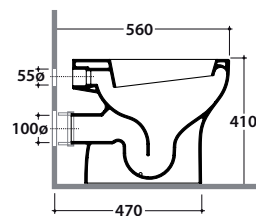

# GLOBO

Cod. **GR002.BI**

Vaso a terra scarico a parete. Installazione distanziata da parete.

Scarico 4,5 / 3 Lt. Completo di fissaggi. Peso 22 kg

*Floor mounted pan with wall drain. Wall spaced installation. Drain 4,5 / 3 Lt. Fixing kit included.*