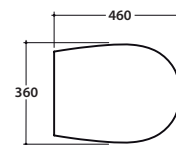

Cod. **GR020.BI**

Coprivaso chiusura soft-close

Coprivaso in termoindurente chiusura rallentata.

Thermo-setting seat-cover with soft-closing system