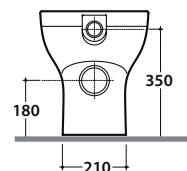

# GLOBO

Cod. **GR002.BI**

Vaso a terra scarico a parete. Installazione distanziata da parete.

Scarico 4,5 / 3 Lt. Completo di fissaggi. Peso 22 kg

*Floor mounted pan with wall drain. Wall spaced installation. Drain 4,5 / 3 Lt. Fixing kit included.*