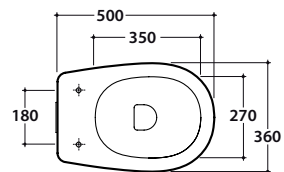

# GLOBO

Cod. **GR002.BI**

Vaso a terra scarico a parete. Installazione distanziata da parete.

Scarico 4,5 / 3 Lt. Completo di fissaggi. Peso 22 kg

*Floor mounted pan with wall drain. Wall spaced installation. Drain 4,5 / 3 Lt. Fixing kit included.*