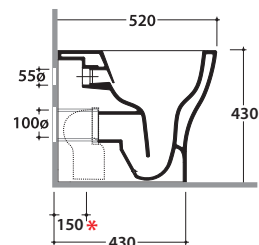

Scarico ottimizzato a 4/2,6 litri

Cod. **GR003BI**

Vaso a terra SENZABRIDA® 52.36 h43 cm. con carico e scarico regolabile MULTI. Installazione filo parete. Scarico 4 / 2,6 Lt. Completo di fissaggi. Peso 26 Kg

GLOBO