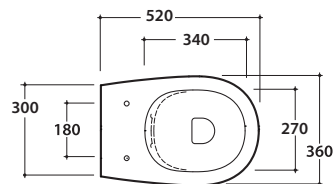

Scarico ottimizzato a 4/2,6 litri

Cod. **GR003BI**

Vaso a terra SENZABRIDA® 52.36 h43 cm. con carico e scarico regolabile MULTI. Installazione filo parete. Scarico 4 / 2,6 Lt. Completo di fissaggi. Peso 26 Kg

GLOBO