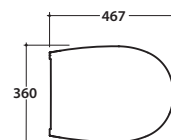

GRACE VASOMULTI® SENZABRIDA®

GR003BI

CE EN 997:2015

Scarico ottimizzato a 4/2,6 litri

Cod. **GR003BI**

Vaso a terra SENZABRIDA® 52.36 h43 cm. con carico e scarico regolabile MULTI. Installazione filo parete. Scarico 4 / 2,6 Lt. Completo di fissaggi. Peso 26 Kg

GLOBO

Cod. **GR021BI**

Coprivaso rimovibile in duroplast con chiusura tradizionale. Peso 2 Kg

Cod. **GR022BI**

Coprivaso rimovibile in duroplast con chiusura rallentata. Peso 2 Kg

Cod. **VA077***

Raccordo per scarico a pavimento regolabile da 6 a 11 cm. Peso 0,3Kg

Cod. **VA079***

Curva tecnica per lo scarico a pavimento regolabile da 12 a 15 cm. Peso 0,3Kg

Cod. **VA078***

Raccordo per scarico a pavimento regolabile da 16 a 20 cm. Peso 0,3Kg

Cod. **VA086****

Raccordo eccentrico per entrata acqua h 33 cm o h 36 cm. Peso 0,1Kg

Cod. **VA076**

Raccordo per scarico a parete cm. 35

Cod. **VA132**

Riduttore flusso di scarico.