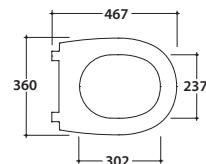

GRACE VASOMULTI® SENZABRIDA®

GR003BI

CE EN 997:2015

Scarico ottimizzato a 4/2,6 litri

Cod. **GR003BI**

Vaso a terra SENZABRIDA® 52.36 h43 cm. con carico e scarico regolabile MULTI. Installazione filo parete. Scarico 4 / 2,6 Lt. Completo di fissaggi. Peso 26 Kg

GLOBO

Cod. **GR021BI**

Coprivaso rimovibile in duroplast con chiusura tradizionale. Peso 2 Kg

Cod. **GR022BI**

Coprivaso rimovibile in duroplast con chiusura rallentata. Peso 2 Kg

Cod. **VA077***

Raccordo per scarico a pavimento regolabile da 6 a 11 cm. Peso 0,3Kg

Cod. **VA079***

Curva tecnica per lo scarico a pavimento regolabile da 12 a 15 cm. Peso 0,3Kg

Cod. **VA078***

Raccordo per scarico a pavimento regolabile da 16 a 20 cm. Peso 0,3Kg

Cod. **VA086****

Raccordo eccentrico per entrata acqua h 33 cm o h 36 cm. Peso 0,1Kg

Cod. **VA076**

Raccordo per scarico a parete cm. 35

Cod. **VA132**

Riduttore flusso di scarico.