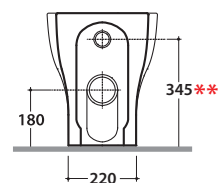

Scarico ottimizzato a 4/2,6 litri

Cod. **GR003BI**

Vaso a terra SENZABRIDA® 52.36 h43 cm. con carico e scarico regolabile MULTI. Installazione filo parete. Scarico 4 / 2,6 Lt. Completo di fissaggi. Peso 26 Kg

GLOBO

Cod. **GR021BI**

Coprivaso rimovibile in duroplast con chiusura tradizionale. Peso 2 Kg

Cod. **GR022BI**

Coprivaso rimovibile in duroplast con chiusura rallentata. Peso 2 Kg