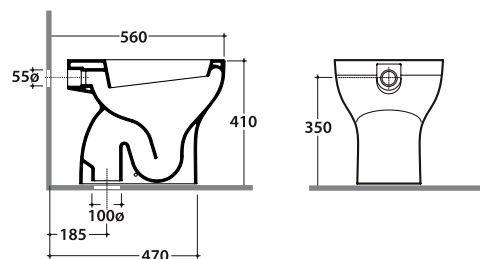

GRACE VASO GR007.BI

GLOBO

Cod. **GR007.BI**

Vaso a terra scarico a pavimento. Installazione distanziata da parete.

Scarico 4,5 / 3 Lt. Completo di fissaggi. Peso 22 kg

Floor mounted pan with floor drain. Wall spaced installation. Drain 4,5 / 3 Lt. Fixing kit included.

GRACE BIDET GR009.BI

GLOBO

Cod. **GR009.BI**

Bidet a terra monoforo. Installazione distanziata da parete.

Completo di fissaggi. Peso 20 kg

Floor mounted bidet one hole. Wall spaced installation. Fixing kit included.