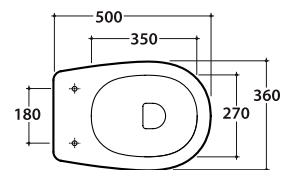

GRACE VASO GR007.BI

GLOBO

Cod. **GR007.BI**

Vaso a terra scarico a pavimento. Installazione distanziata da parete.

Scarico 4,5 / 3 Lt. Completo di fissaggi. Peso 22 kg

Floor mounted pan with floor drain. Wall spaced installation. Drain 4,5 / 3 Lt. Fixing kit included.

GRACE BIDET GR009.BI

GLOBO

Cod. **GR009.BI**

Bidet a terra monoforo. Installazione distanziata da parete.

Completo di fissaggi. Peso 20 kg

Floor mounted bidet one hole. Wall spaced installation. Fixing kit included.