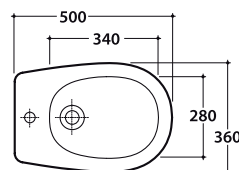

GRACE VASO GR007.BI

GLOBO

Cod. **GR007.BI**

Vaso a terra scarico a pavimento. Installazione distanziata da parete.

Scarico 4,5 / 3 Lt. Completo di fissaggi. Peso 22 kg

Floor mounted pan with floor drain. Wall spaced installation. Drain 4,5 / 3 Lt. Fixing kit included.

Cod. **GR019.BI**

Coprivaso chiusura tradizionale

Coprivaso in termoindurente

Thermo-setting seat-cover.

Cod. **GR020.BI**

Coprivaso chiusura soft-close

Coprivaso in termoindurente chiusura rallentata.

Thermo-setting seat-cover with soft-closing system

GRACE BIDET GR009.BI

GLOBO

Cod. **GR009.BI**

Bidet a terra monoforo. Installazione distanziata da parete.

Completo di fissaggi. Peso 20 kg

Floor mounted bidet one hole. Wall spaced installation. Fixing kit included.