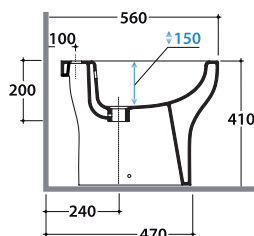

GRACE VASO GR007.BI

GLOBO

Cod. **GR007.BI**

Vaso a terra scarico a pavimento. Installazione distanziata da parete.

Scarico 4,5 / 3 Lt. Completo di fissaggi. Peso 22 kg

Floor mounted pan with floor drain. Wall spaced installation. Drain 4,5 / 3 Lt. Fixing kit included.

Cod. **GR019.BI**

Coprivaso chiusura tradizionale

Coprivaso in termoindurente

Thermo-setting seat-cover.

Cod. **GR020.BI**

Coprivaso chiusura soft-close

Coprivaso in termoindurente chiusura rallentata.

Thermo-setting seat-cover with soft-closing system

GRACE BIDET GR009.BI

GLOBO

Cod. **GR009.BI**

Bidet a terra monoforo. Installazione distanziata da parete.

Completo di fissaggi. Peso 20 kg

Floor mounted bidet one hole. Wall spaced installation. Fixing kit included.