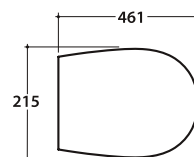

Cod. **GR020.BI**

Coprivaso chiusura soft-close

Coprivaso in termoindurente chiusura rallentata.

Thermo-setting seat-cover with soft-closing system