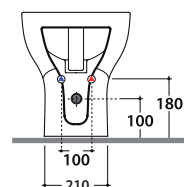

GRACE VASO GR007.BI

GLOBO

Cod. **GR007.BI**

Vaso a terra scarico a pavimento. Installazione distanziata da parete.

Scarico 4,5 / 3 Lt. Completo di fissaggi. Peso 22 kg

Floor mounted pan with floor drain. Wall spaced installation. Drain 4,5 / 3 Lt. Fixing kit included.

Cod. **GR019.BI**

Coprivaso chiusura tradizionale

Coprivaso in termoindurente

Thermo-setting seat-cover.

Cod. **GR020.BI**

Coprivaso chiusura soft-close

Coprivaso in termoindurente chiusura rallentata.

Thermo-setting seat-cover with soft-closing system

GRACE BIDET GR009.BI

GLOBO

Cod. **GR009.BI**

Bidet a terra monoforo. Installazione distanziata da parete.

Completo di fissaggi. Peso 20 kg

Floor mounted bidet one hole. Wall spaced installation. Fixing kit included.