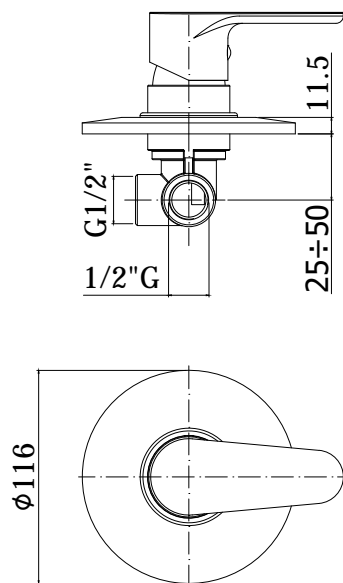

COLLEZIONE

green

IMMAGINE PRODOTTO

DISEGNO TECNICO

DESCRIZIONE

Miscelatore incasso doccia (1 uscita) completo di:

- piastra in metallo Ø116mm
- attacchi 1/2" G

ART.

GR 010 . .
senza deviatore

ZPRO 013 . .
Prolunga per art. 010
• H43mm

FINITURE

GR
CR - cromo

ZPRO
CR - cromo

DOCUMENTAZIONE

DIAGRAMMA
PORTATA

ISTRUZIONI
INSTALLAZIONE