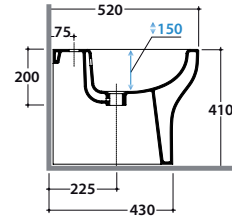

GRACE BIDET GR011.BI

GLOBO

Cod. **GR011.BI**

Bidet a terra monoforo. Installazione filo parete.

Completo di fissaggi. Peso 22 kg

*Floor mounted bidet one hole. back to wall installation. Fixing kit included.
weight 22 Kg*