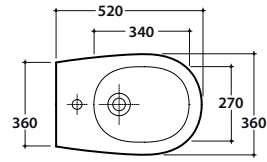

GRACE BIDET GR011.BI

GLOBO

Cod. **GR011.BI**

Bidet a terra monoforo. Installazione filo parete.

Completo di fissaggi. Peso 22 kg

*Floor mounted bidet one hole. back to wall installation. Fixing kit included.
weight 22 Kg*