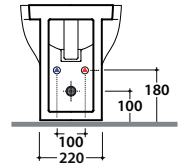

GRACE BIDET GR011.BI

GLOBO

Cod. **GR011.BI**

Bidet a terra monoforo. Installazione filo parete.

Completo di fissaggi. Peso 22 kg

*Floor mounted bidet one hole. back to wall installation. Fixing kit included.
weight 22 Kg*