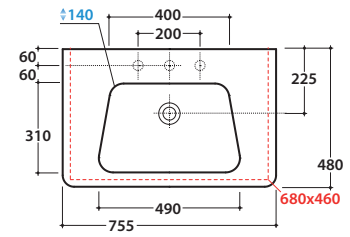

## Cod. **GR075.BI**

Lavabo 75 predisposto a tre fori. Con foro troppo pieno. Installazione sospesa o per mobile. Completo di fissaggi. Peso 23 Kg

*Basin 75 cm arranged for three holes. Provided with overflow. Wall-hung installation or furniture basins. Fixing kit included. Weight 23 Kg*