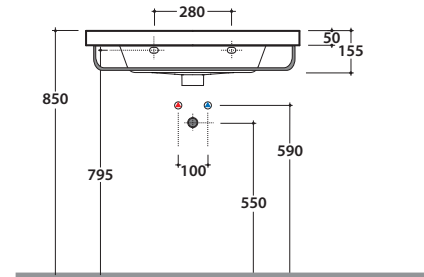

## Cod. **GR075.BI**

Lavabo 75 predisposto a tre fori. Con foro troppo pieno. Installazione sospesa o per mobile. Completo di fissaggi. Peso 23 Kg

*Basin 75 cm arranged for three holes. Provided with overflow. Wall-hung installation or furniture basins. Fixing kit included. Weight 23 Kg*