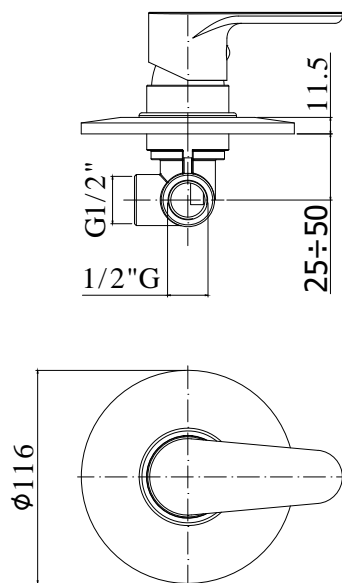

# green

IMMAGINE PRODOTTO

DISEGNO TECNICO

DESCRIZIONE

Miscelatore lavabo completo di:

- aeratore M24x1 Slim air
- set 2 flessibili inox 3/8" G

ART.

**GR 071 . .**

## DESCRIZIONE

Miscelatore incasso doccia (1 uscita) completo di:

- piastra in metallo Ø116mm
- attacchi 1/2"G