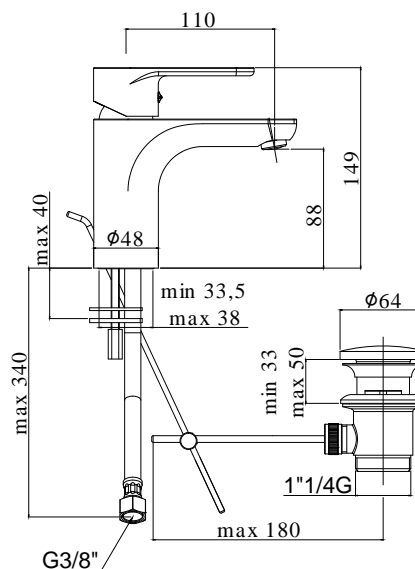

# green

IMMAGINE PRODOTTO

DISEGNO TECNICO

DESCRIZIONE

Miscelatore lavabo completo di:

- aeratore M24x1 Slim air
- set 2 flessibili inox 3/8" G

ART.

**GR 071 . .**

## DESCRIZIONE

Miscelatore incasso doccia (1 uscita) completo di:

- piastra in metallo Ø116mm
- attacchi 1/2"G