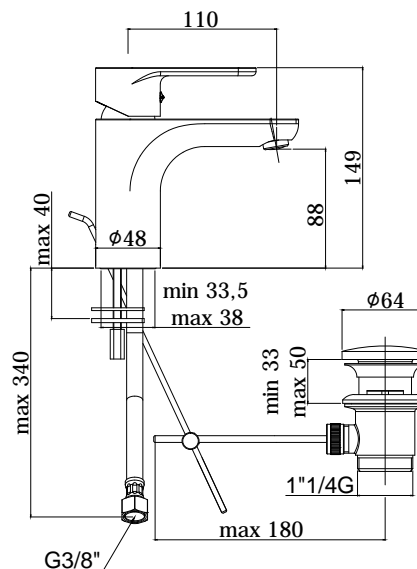

COLLEZIONE

green

IMMAGINE PRODOTTO

DISEGNO TECNICO

DESCRIZIONE

Miscelatore lavabo completo di:

- cartuccia Energy Saving
- aeratore M24x1 con riduttore di portata
- set 2 flessibili inox 3/8" G

ART.

GR 071 . . -ES

senza scarico

GR 075 . . -ES

con scarico automatico 1"1/4G

FINITURE

GR

CR - cromo

DOCUMENTAZIONE