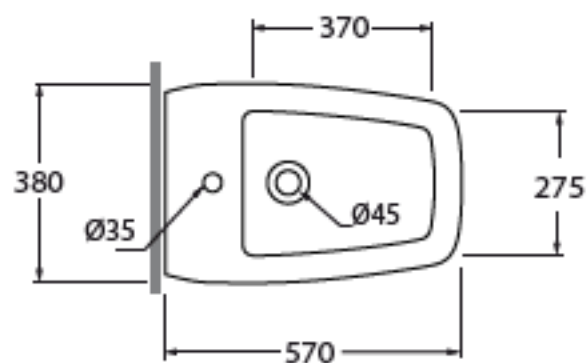

HERA

HEBIT000000M

sanitari terra 57/floor mounted sanitary wares

AZZURRA®

codice
code

Bidet Hera terra monoforo.
Hera floor standing bidet 1 tap hole.

biancolucido/ shiny white

HEBIT000000MBI

CM 57x38x42

plt italy pz. 15- plt export pcs. 20

kg 26

Gamma di colori disponibile per vaso e sedile HER 1800 C/F
Color range available for wc and wrapover HERA 1800 C/F

COLORS 1250*