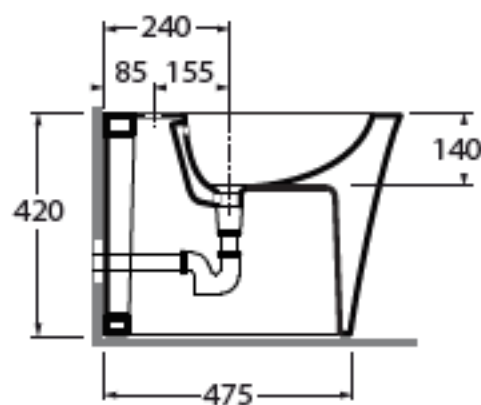

HERA

HEBIT000000M

sanitari terra 57/floor mounted sanitary wares

AZZURRA®

codice
code

Bidet Hera terra monoforo.
Hera floor standing bidet 1 tap hole.

biancolucido/ shiny white

HEBIT000000MBI

CM 57x38x42

plt italy pz. 15- plt export pcs. 20

kg 26

Gamma di colori disponibile per vaso e sedile HER 1800 C/F
Color range available for wc and wrapover HERA 1800 C/F

COLORS 1250*