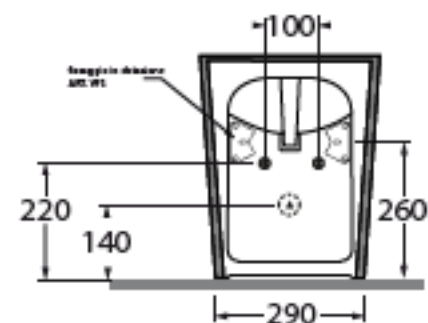

HERA

HEBIT000000M

sanitari terra 57/floor mounted sanitary wares

AZZURRA®

codice
code

Bidet Hera terra monoforo.
Hera floor standing bidet 1 tap hole.

biancolucido/ shiny white

HEBIT000000MBI

CM 57x38x42

plt italy pz. 15- plt export pcs. 20

kg 26

Gamma di colori disponibile per vaso e sedile HER 1800 C/F
Color range available for wc and wrapover HERA 1800 C/F

COLORS 1250*