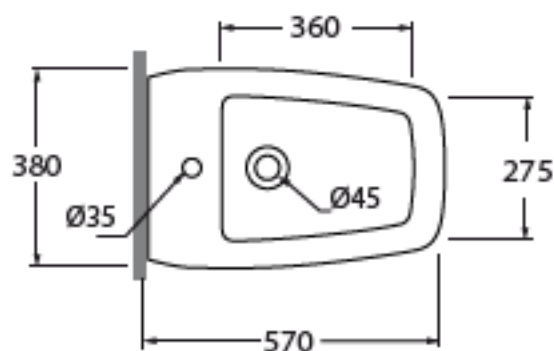

HERA

AZZURRA®

HEBKS000000M

sanitari sospesi 57/wall hung sanitary wares

codice
code

Bidet Hera sospeso monoforo.
Hera wall-hung bidet 1 taphole.

biancolucida/ shiny white

HEBKS000000MBI

CM 57x38x42

plt italy pz. 15- plt export pcs. 20

kg 22

Gamma di colori disponibile per vaso e sedile HER 1800 C/F
Color range available for wc and wrapover HERA 1800 C/F

COLORS 1250*