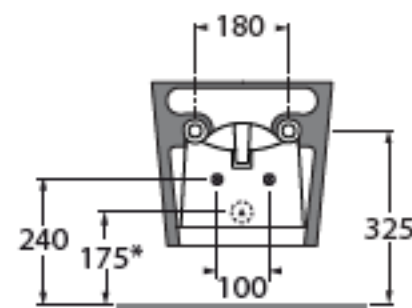

HERA

AZZURRA®

HEBKS000000M

sanitari sospesi 57/wall hung sanitary wares

codice
code

Bidet Hera sospeso monoforo.
Hera wall-hung bidet 1 taphole.

biancolucida/ shiny white

HEBKS000000MBI

CM 57x38x42

plt italy pz. 15- plt export pcs. 20

kg 22

Gamma di colori disponibile per vaso e sedile HER 1800 C/F
Color range available for wc and wrapover HERA 1800 C/F

COLORS 1250*