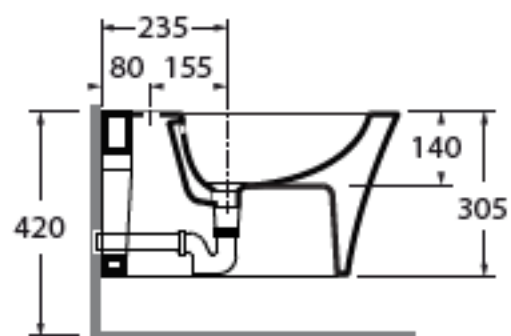

HERA

AZZURRA®

HEBKS000000M

sanitari sospesi 57/wall hung sanitary wares

codice
code

Bidet Hera sospeso monoforo.
Hera wall-hung bidet 1 taphole.

biancolucida/ shiny white

HEBKS000000MBI

CM 57x38x42

plt italy pz. 15- plt export pcs. 20

kg 22

Gamma di colori disponibile per vaso e sedile HER 1800 C/F
Color range available for wc and wrapover HERA 1800 C/F

COLORS 1250*