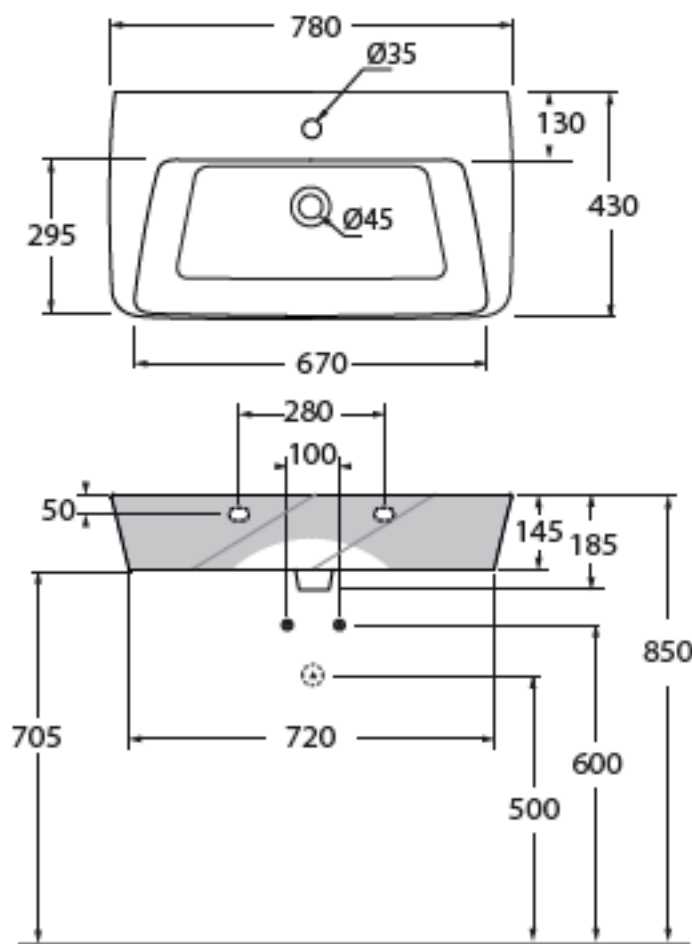

# AZZURRA®

codice  
code

**Lavabo Hera sospeso/appoggio monoforo.**  
Hera One tap hole Wall hung/over counter washbasin.

bianco lucido/ shiny white

HELP07843TOMBI

CM 78x43xh 185

plf italy pz. 00 plf export pcs. 00

kg 18,2

Disponibili per tutti i prodotti HERA e per le pilette con tappo in ceramica PILCE.  
Available for all HERA products and for the free flow ceramic drains PILCE

COLORS 1250°

LUXURY