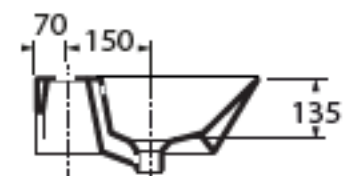

# AZZURRA®

codice  
code

**Lavabo Hera sospeso/appoggio monoforo.**  
Hera One tap hole Wall hung/over counter washbasin.

bianco lucido/ shiny white

HELP07843TOMBI

CM 78x43xh 185

plf italy pz. 00 plf export pcs. 00

kg 18,2

Disponibili per tutti i prodotti HERA e per le pilette con tappo in ceramica PILCE.  
Available for all HERA products and for the free flow ceramic drains PILCE

COLORS 1250°

LUXURY