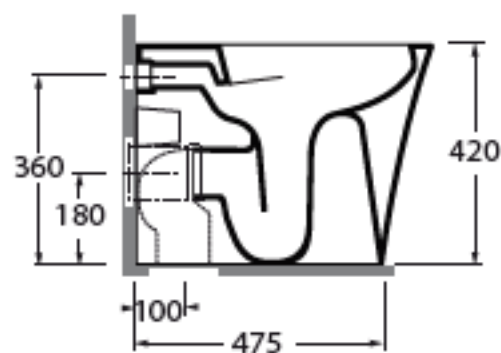

HERA

HEVCTPE00000

sanitari terra 57/ floor mounted sanitary wares

AZZURRA®

codice
code

Vaso Hera terra Easy Clean con scarico a parete trasformabile a terra.
Hera wall/floor trap WC Easy-Clean.

biancolucido/shiny white

HEVCTPE00000BI

CM57x38x42

plt italy pz.15 - plt export pcs.20

kg 31

Tecnologie/technologies:

watersaving

easyclean

Gamma di colori disponibile per vaso e sedile HER 1800 C/F

biancolucido/ shiny white

HEBIT000000MBI

CM 57x38x42

plf italy pz. 15- plf export pcs. 20

kg 26

Gamma di colori disponibile per vaso e sedile HER 1800 C/F
Color range available for wc and wrapover HERA 1800 C/F