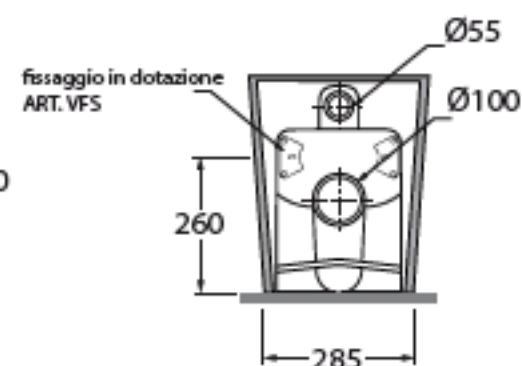

HERA

HEVCTPE00000

sanitari terra 57/ floor mounted sanitary wares

AZZURRA®

codice
code

Vaso Hera terra Easy Clean con scarico a parete trasformabile a terra.
Hera wall/floor trap WC Easy-Clean.

biancolucido/shiny white

HEVCTPE00000BI

CM57x38x42

plt italy pz.15 - plt export pcs.20

kg 31

Tecnologie/technologies:

watersaving

easyclean

Gamma di colori disponibile per vaso e sedile HER 1800 C/F

Color range available for wc and wrapover HERA 1800 C/F

COLORS 1250*

HERA

HEBIT000000M

sanitari terra 57/floor mounted sanitary wares

AZZURRA®

codice
code

Bidet Hera terra monoforo.
Hera floor standing bidet 1 tap hole.

biancolucido/ shiny white

HEBIT000000MBI

CM 57x38x42

plf italy pz. 15- plf export pcs. 20

kg 26

Gamma di colori disponibile per vaso e sedile HER 1800 C/F
Color range available for wc and wrapover HERA 1800 C/F