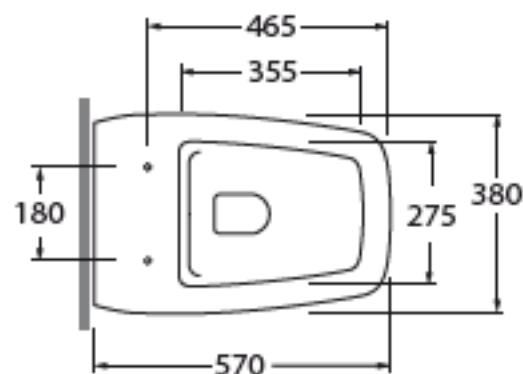

HEVCTPE00000BI

CM57x38x42

plt italy pz.15 - plt export pcs.20

kg 31

Tecnologie/technologies:

watersaving

easyclean

Gamma di colori disponibile per vaso e sedile HER 1800 C/F

biancolucido/ shiny white

HEBIT000000MBI

CM 57x38x42

plf italy pz. 15- plf export pcs. 20

kg 26

Gamma di colori disponibile per vaso e sedile HER 1800 C/F
Color range available for wc and wrapover HERA 1800 C/F