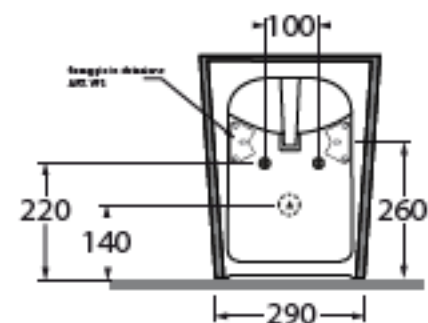

HEVCTPE00000BI

CM57x38x42

plt italy pz.15 - plt export pcs.20

kg 31

Tecnologie/technologies:

watersaving

easyclean

Gamma di colori disponibile per vaso e sedile HER 1800 C/F

Color range available for wc and wrapover HERA 1800 C/F

COLORS 1250*

HERA

HEBIT000000M

sanitari terra 57/floor mounted sanitary wares

AZZURRA®

codice
code

Bidet Hera terra monoforo.
Hera floor standing bidet 1 tap hole.

biancolucido/ shiny white

HEBIT000000MBI

CM 57x38x42

plf italy pz. 15- plf export pcs. 20

kg 26

Gamma di colori disponibile per vaso e sedile HER 1800 C/F
Color range available for wc and wrapover HERA 1800 C/F