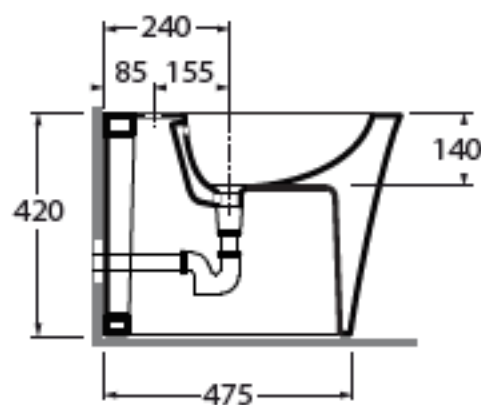

HEVCTPE00000BI

CM57x38x42

plt italy pz.15 - plt export pcs.20

kg 31

Tecnologie/technologies:

watersaving

easyclean

Gamma di colori disponibile per vaso e sedile HER 1800 C/F

Color range available for wc and wrapover HERA 1800 C/F

COLORS 1250*

HERA

HEBIT000000M

sanitari terra 57/floor mounted sanitary wares

AZZURRA®

codice
code

Bidet Hera terra monoforo.
Hera floor standing bidet 1 tap hole.

biancolucido/ shiny white

HEBIT000000MBI

CM 57x38x42

plf italy pz. 15- plf export pcs. 20

kg 26

Gamma di colori disponibile per vaso e sedile HER 1800 C/F
Color range available for wc and wrapover HERA 1800 C/F