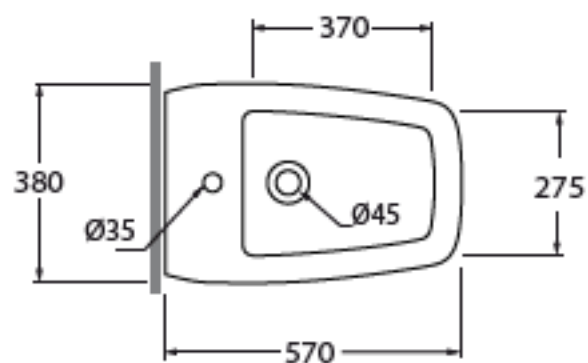

HEVCTPE00000BI

CM57x38x42

plt italy pz.15 - plt export pcs.20

kg 31

Tecnologie/technologies:

watersaving

easyclean

Gamma di colori disponibile per vaso e sedile HER 1800 C/F

Color range available for wc and wrapover HERA 1800 C/F

COLORS 1250*

HERA

HEBIT000000M

sanitari terra 57/floor mounted sanitary wares

AZZURRA®

codice
code

Bidet Hera terra monoforo.
Hera floor standing bidet 1 tap hole.

biancolucido/ shiny white

HEBIT000000MBI

CM 57x38x42

plf italy pz. 15- plf export pcs. 20

kg 26

Gamma di colori disponibile per vaso e sedile HER 1800 C/F
Color range available for wc and wrapover HERA 1800 C/F