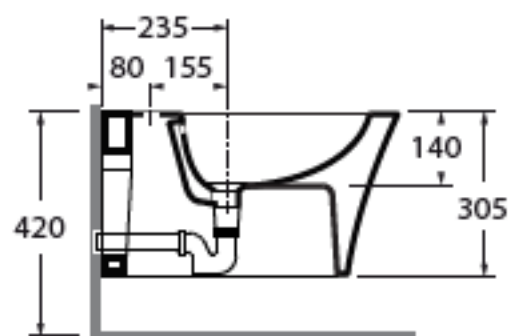

# AZZURRA®

HEBKS000000M

sanitari sospesi 57/wall hung sanitary wares

codice  
code

Bidet Hera sospeso monoforo.  
Hera wall-hung bidet 1 taphole.

biancolucida/ shiny white

HEBKS000000MBI

CM 57x38x42

plt italy pz. 15- plt export pcs. 20

kg 22

Gamma di colori disponibile per vaso e sedile HER 1800 C/F  
Color range available for wc and wrapover HERA 1800 C/F

COLORS 1250\*