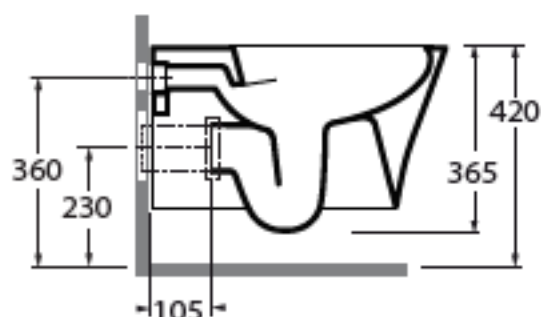

# AZZURRA®

HEVKSPE00000

sanitari sospesi 57/wall hung sanitary wares

codice  
code

Vaso Hera sospeso Easy Clean.  
Hera wall-hung WC Easy-Clean.

biancolucido/shiny white

HEVKSPE00000BI

CM57x38xh36,5

plf italy pz. 15- plf export pcs. 20

kg 23,5

Tecnologie/technologies:

watersaving

easyclean

Gamma di colori disponibile per vaso e sedile HER 1800 C/F  
Color range available for wc and wrapover HERA 1800 C/F