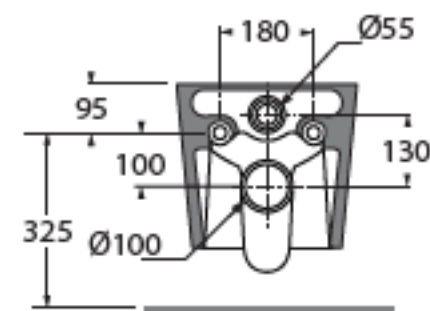

plf italy pz. 15- plf export pcs. 20

kg 23,5

Tecnologie/technologies:

watersaving

easyclean

Gamma di colori disponibile per vaso e sedile HER 1800 C/F  
Color range available for wc and wrapover HERA 1800 C/F