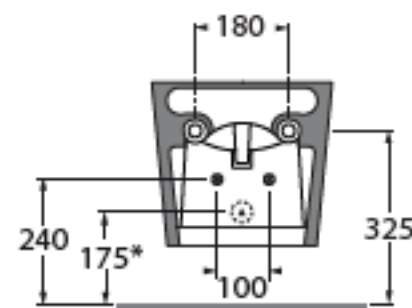

# AZZURRA®

HEBKS000000M

sanitari sospesi 57/wall hung sanitary wares

codice  
code

Bidet Hera sospeso monoforo.  
Hera wall-hung bidet 1 taphole.

biancolucida/ shiny white

HEBKS000000MBI

CM 57x38x42

plt italy pz. 15- plt export pcs. 20

kg 22

Gamma di colori disponibile per vaso e sedile HER 1800 C/F  
Color range available for wc and wrapover HERA 1800 C/F

COLORS 1250\*