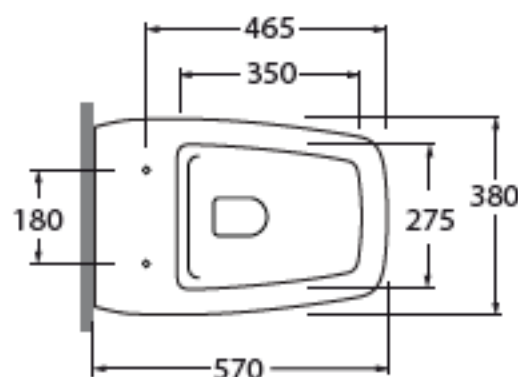

# AZZURRA®

HEVKSPE00000

sanitari sospesi 57/wall hung sanitary wares

codice  
code

Vaso Hera sospeso Easy Clean.  
Hera wall-hung WC Easy-Clean.

biancolucido/shiny white

HEVKSPE00000BI

CM57x38xh36,5

plf italy pz. 15- plf export pcs. 20

kg 23,5

Tecnologie/technologies:

watersaving

easyclean

Gamma di colori disponibile per vaso e sedile HER 1800 C/F  
Color range available for wc and wrapover HERA 1800 C/F

# AZZURRA®

HEBKS000000M

sanitari sospesi 57/wall hung sanitary wares

codice  
code

Bidet Hera sospeso monoforo.  
Hera wall-hung bidet 1 taphole.

biancolucida/ shiny white

HEBKS000000MBI

CM 57x38x42