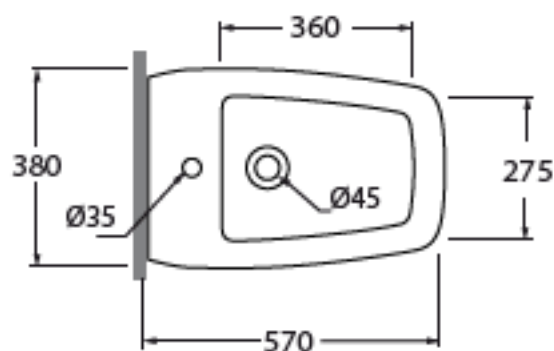

# AZZURRA®

HEBKS000000M

sanitari sospesi 57/wall hung sanitary wares

codice  
code

Bidet Hera sospeso monoforo.  
Hera wall-hung bidet 1 taphole.

biancolucida/ shiny white

HEBKS000000MBI

CM 57x38x42

plt italy pz. 15- plt export pcs. 20

kg 22

Gamma di colori disponibile per vaso e sedile HER 1800 C/F  
Color range available for wc and wrapover HERA 1800 C/F

COLORS 1250\*