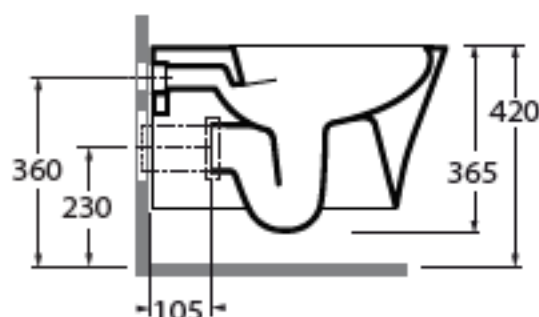

HERA

AZZURRA®

HEVKSPE00000

sanitari sospesi 57/wall hung sanitary wares

codice
code

Vaso Hera sospeso Easy Clean.
Hera wall-hung WC Easy-Clean.

biancolucido/shiny white

HEVKSPE00000BI

CM57x38xh36,5

plf italy pz. 15- plf export pcs. 20

kg 23,5

Tecnologie/technologies:

watersaving

easyclean

Gamma di colori disponibile per vaso e sedile HER 1800 C/F
Color range available for wc and wrapover HERA 1800 C/F