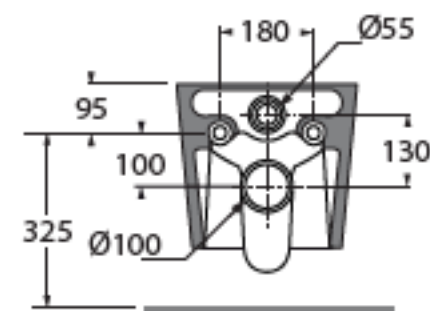

CM57x38xh36,5

plf italy pz. 15- plf export pcs. 20

kg 23,5

Tecnologie/technologies:

watersaving

easyclean

Gamma di colori disponibile per vaso e sedile HER 1800 C/F
Color range available for wc and wrapover HERA 1800 C/F