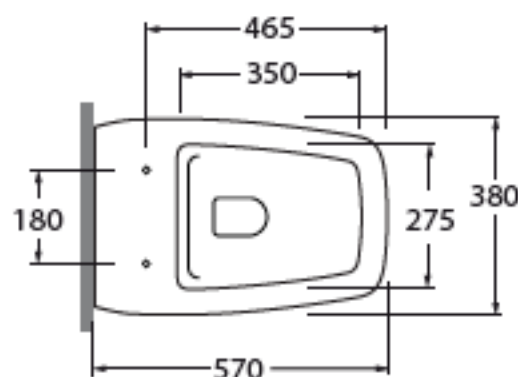

HERA

AZZURRA®

HEVKSPE00000

sanitari sospesi 57/wall hung sanitary wares

codice
code

Vaso Hera sospeso Easy Clean.
Hera wall-hung WC Easy-Clean.

biancolucido/shiny white

HEVKSPE00000BI

CM57x38xh36,5

plf italy pz. 15- plf export pcs. 20

kg 23,5

Tecnologie/technologies:

watersaving

easyclean

Gamma di colori disponibile per vaso e sedile HER 1800 C/F
Color range available for wc and wrapover HERA 1800 C/F