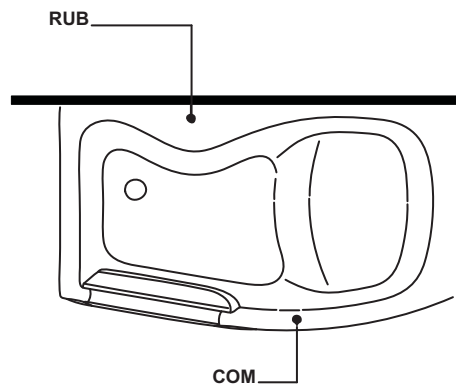

INSTALLAZIONE DESTRA
RIGHT INSTALLATION