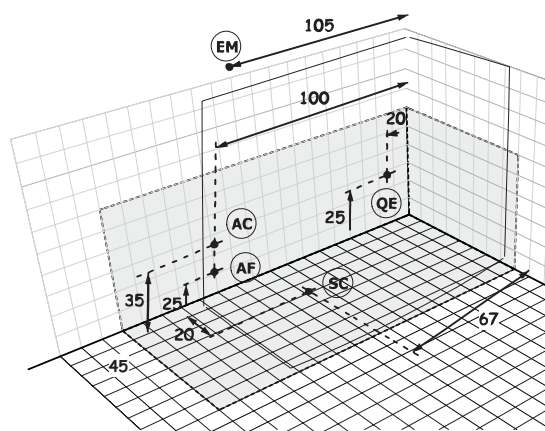

INSTALLAZIONE DESTRA
RIGHT INSTALLATION