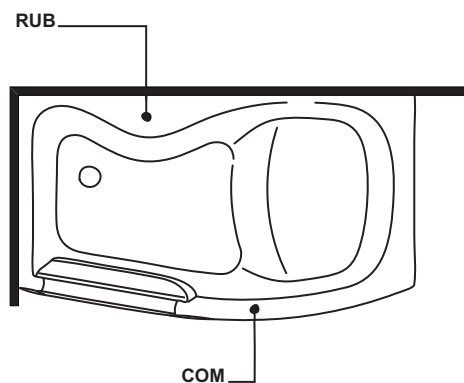

Rubinetteria vasca - Sistemi di avviamento / Bathtub taps - Starting system

INSTALLAZIONE SINISTRA
LEFT INSTALLATION