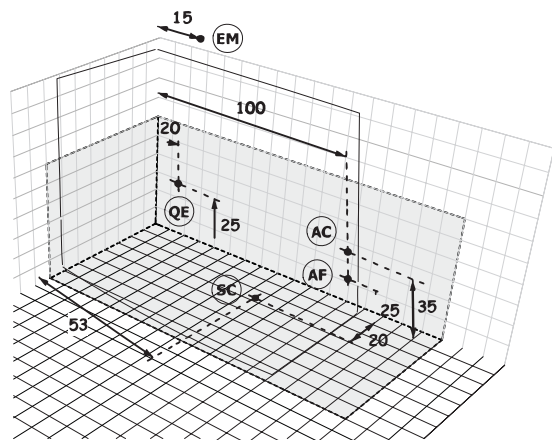

Installazione idraulica - Installazione elettrica / Hydraulic installation - Electrical installation

Dati tecnici
Technical features

Max contenuto d'acqua
Max water capacity **270 l**

Jets idromassaggio
Whirlpool jets **8**

Jets airpool
Airpool jets **10**

Dati dimensionali
Dimensional features

Volume d'imballo
Packaging volume **0.90 mc**

Peso spedizione
Shipping weight **50 kg**

INSTALLAZIONE SINISTRA
LEFT INSTALLATION