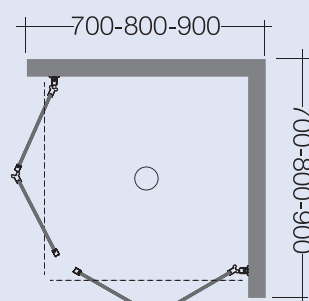

BOX DOCCIA

**Art. HH 700 CDA**

Box doccia a scomparsa, ante a soffietto
vetro acrilico e rifiniture in bianco 70x70 h 183.

Art. HH 800 CDA

Box doccia a scomparsa, ante a soffietto
vetro acrilico e rifiniture in bianco 80x80 h 183.

Art. HH 900 CDA

Box doccia a scomparsa, ante a soffietto
vetro acrilico e rifiniture in bianco 90x90 h 183.

Apertura esterna