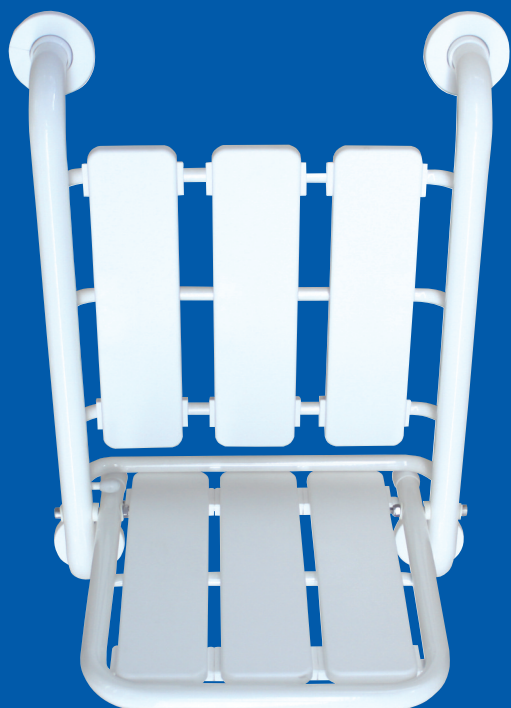

## SEGGIOLINI DOCCIA

**Art. HH 888 SEG**

Seggiolino doccia fisso con schienale.  
Seduta ribaltabile in acciaio inox e doghe in Abs  
completo di piastra e rosone in nylon per il fissaggio  
a muro.

Fixed shower seat with backrest.

Folding seat made of stainless steel and Abs  
slats completed with plates and rosettes in nylon  
for wall fixing.