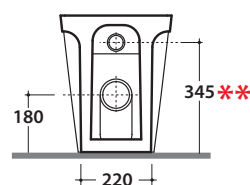

INCANTHO VASO IN001.BI

GLOBO

Cod. **IN001.BI**

Vaso a terra 54.35 con carico e scarico regolabile MULTI. Scarico parete trasformabile a pavimento tramite curva tecnica fornita a richiesta. Installazione filo parete.

Scarico 4,5/3 Lt. Completo di FISSAGGIOGHOST®. Peso 28 Kg

Floor mounted WC 54.35 with adjustable water inlet/outlet MULTI. Wall drain turning into floor drain by means of the PVC pipe supplied on demand. Back to wall installation. Drain 4,5/3 Lt. FISSAGGIOGHOST® fixing kit included. Weight 28 kg.

Curva tecnica per lo scarico a pavimento regolabile da 13 a 16 cm ø 10.

Elbow pipe for floor drain. Adjustable 13/16 cm ø 10.

Cod. **VA078***

Raccordo per scarico a pavimento regolabile da 17 a 21 cm ø 10.

Elbow pipe for floor drain. Adjustable 17/21 cm ø 10.

Cod. **VA076**

Raccordo per scarico a parete cm. 35

Pipe for wall drain 35cm.

Cod. **VA086****

Raccordo eccentrico per entrata acqua h 33 cm o h 36 cm ø 4.