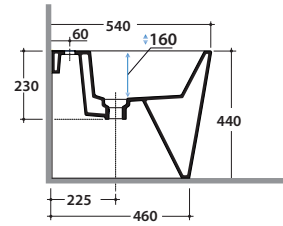

Removable duroplast seat-cover with soft-closing system. Weight 2,5 Kg

Cod. **VA077***

Raccordo per scarico a pavimento regolabile da 6 a 12 cm ø 10.

Elbow pipe for floor drain. Adjustable 6/12 cm ø 10.

Cod. **VA079***

Curva tecnica per lo scarico a pavimento regolabile da 13 a 16 cm ø 10.

Elbow pipe for floor drain. Adjustable 13/16 cm ø 10.

Cod. **VA078***

Raccordo per scarico a pavimento regolabile da 17 a 21 cm ø 10.

Elbow pipe for floor drain. Adjustable 17/21 cm ø 10.

Cod. **VA076**

Raccordo per scarico a parete cm. 35

Pipe for wall drain 35cm.

Cod. **VA086****

Raccordo eccentrico per entrata acqua h 33 cm o h 36 cm ø 4.

Eccentric pipe for water inlet 33/36 cm ø 4.

Cod. **VA132**

Riduttore flusso di scarico.

Flow reductor.

INCANTHO BIDET IN009.BI

GLOBO

Cod. **IN009.BI**

Bidet a terra 54.35 cm monoforo. Carico scarico acqua regolabile MULTI.
Installazione filo parete. Completo di FISSAGGIOGHOST®. Peso 28 Kg
*Floor mounted bidet 54.35 cm . Adjustable water inlet / outlet MULTI.
Back to wall installation. FISSAGGIOGHOST® fixing kit included. Weight 28 kg.*