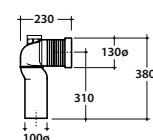

Cod. **IN019BI**

Coprivaso rimovibile in duroplast con chiusura tradizionale. Peso 2,5 Kg

Removable duroplast seat-cover with traditional closing system. Weight 2,5 Kg

Cod. **IN020BI**

Coprivaso rimovibile in duroplast con chiusura rallentata. Peso 2,5 Kg

Removable duroplast seat-cover with soft-closing system. Weight 2,5 Kg

Cod. **VA077***

Raccordo per scarico a pavimento regolabile da 6 a 12 cm ø 10.

Elbow pipe for floor drain. Adjustable 6/12 cm ø 10.

Cod. **VA079***

Curva tecnica per lo scarico a pavimento regolabile da 13 a 16 cm ø 10.

Elbow pipe for floor drain. Adjustable 13/16 cm ø 10.

Cod. **VA078***

Raccordo per scarico a pavimento regolabile da 17 a 21 cm ø 10.

Elbow pipe for floor drain. Adjustable 17/21 cm ø 10.

Cod. **VA076**

Raccordo per scarico a parete cm. 35

Pipe for wall drain 35cm.

Cod. **VA086****

Raccordo eccentrico per entrata acqua h 33 cm o h 36 cm ø 4.