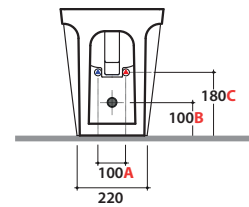

Curva tecnica per lo scarico a pavimento regolabile da 13 a 16 cm ø 10.

Elbow pipe for floor drain. Adjustable 13/16 cm ø 10.

Cod. **VA078***

Raccordo per scarico a pavimento regolabile da 17 a 21 cm ø 10.

Elbow pipe for floor drain. Adjustable 17/21 cm ø 10.

Cod. **VA076**

Raccordo per scarico a parete cm. 35

Pipe for wall drain 35cm.

Cod. **VA086****

Raccordo eccentrico per entrata acqua h 33 cm o h 36 cm ø 4.

Eccentric pipe for water inlet 33/36 cm ø 4.

Cod. **VA132**

Riduttore flusso di scarico.

Flow reductor.

INCANTHO BIDET IN009.BI

GLOBO

Cod. **IN009.BI**

Bidet a terra 54.35 cm monoforo. Carico scarico acqua regolabile MULTI.
Installazione filo parete. Completo di FISSAGGIOGHOST®. Peso 28 Kg
*Floor mounted bidet 54.35 cm . Adjustable water inlet / outlet MULTI.
Back to wall installation. FISSAGGIOGHOST® fixing kit included. Weight 28 kg.*

A da 50 a 160 **B** da 85 a 130 **C** da 170 a 220

Cod. **FI012.BI**

Piletta up and down con tappo in ceramica
Click-clack drain in ceramic