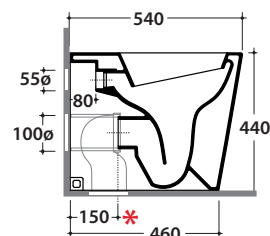

INCANTHO VASO IN001.BI

GLOBO

Cod. **IN001.BI**

Vaso a terra 54.35 con carico e scarico regolabile MULTI. Scarico parete trasformabile a pavimento tramite curva tecnica fornita a richiesta. Installazione filo parete.

Scarico 4,5/3 Lt. Completo di FISSAGGIOGHOST®. Peso 28 Kg

Floor mounted WC 54.35 with adjustable water inlet/outlet MULTI. Wall drain turning into floor drain by means of the PVC pipe supplied on demand. Back to wall installation. Drain 4,5/3 Lt. FISSAGGIOGHOST® fixing kit included. Weight 28 kg.

Curva tecnica per lo scarico a pavimento regolabile da 13 a 16 cm ø 10.

Elbow pipe for floor drain. Adjustable 13/16 cm ø 10.

Cod. **VA078***

Raccordo per scarico a pavimento regolabile da 17 a 21 cm ø 10.

Elbow pipe for floor drain. Adjustable 17/21 cm ø 10.

Cod. **VA076**

Raccordo per scarico a parete cm. 35

Pipe for wall drain 35cm.

Cod. **VA086****

Raccordo eccentrico per entrata acqua h 33 cm o h 36 cm ø 4.