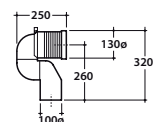

Removable duroplast seat-cover with soft-closing system. Weight 2,5 Kg

Cod. **VA077***

Raccordo per scarico a pavimento regolabile da 6 a 12 cm ø 10.

Elbow pipe for floor drain. Adjustable 6/12 cm ø 10.

Cod. **VA079***

Curva tecnica per lo scarico a pavimento regolabile da 13 a 16 cm ø 10.

Elbow pipe for floor drain. Adjustable 13/16 cm ø 10.

Cod. **VA078***

Raccordo per scarico a pavimento regolabile da 17 a 21 cm ø 10.

Elbow pipe for floor drain. Adjustable 17/21 cm ø 10.

Cod. **VA076**

Raccordo per scarico a parete cm. 35

Pipe for wall drain 35cm.

Cod. **VA086****

Raccordo eccentrico per entrata acqua h 33 cm o h 36 cm ø 4.

Eccentric pipe for water inlet 33/36 cm ø 4.

Cod. **VA132**

Riduttore flusso di scarico.

Flow reductor.

INCANTHO BIDET IN009.BI

GLOBO

Cod. **IN009.BI**

Bidet a terra 54.35 cm monoforo. Carico scarico acqua regolabile MULTI.
Installazione filo parete. Completo di FISSAGGIOGHOST®. Peso 28 Kg
*Floor mounted bidet 54.35 cm . Adjustable water inlet / outlet MULTI.
Back to wall installation. FISSAGGIOGHOST® fixing kit included. Weight 28 kg.*