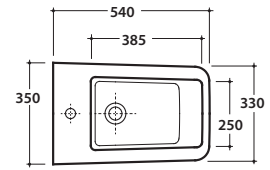

Curva tecnica per lo scarico a pavimento regolabile da 13 a 16 cm ø 10.

Elbow pipe for floor drain. Adjustable 13/16 cm ø 10.

Cod. **VA078***

Raccordo per scarico a pavimento regolabile da 17 a 21 cm ø 10.

Elbow pipe for floor drain. Adjustable 17/21 cm ø 10.

Cod. **VA076**

Raccordo per scarico a parete cm. 35

Pipe for wall drain 35cm.

Cod. **VA086****

Raccordo eccentrico per entrata acqua h 33 cm o h 36 cm ø 4.

Eccentric pipe for water inlet 33/36 cm ø 4.

Cod. **VA132**

Riduttore flusso di scarico.

Flow reductor.

INCANTHO BIDET IN009.BI

GLOBO

Cod. **IN009.BI**

Bidet a terra 54.35 cm monoforo. Carico scarico acqua regolabile MULTI.
Installazione filo parete. Completo di FISSAGGIOGHOST®. Peso 28 Kg
*Floor mounted bidet 54.35 cm . Adjustable water inlet / outlet MULTI.
Back to wall installation. FISSAGGIOGHOST® fixing kit included. Weight 28 kg.*

A da 50 a 160 **B** da 85 a 130 **C** da 170 a 220

Cod. **FI012.BI**

Piletta up and down con tappo in ceramica
Click-clack drain in ceramic