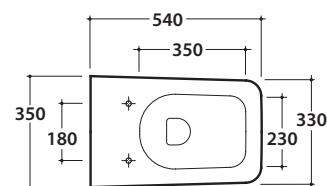

INCANTHO VASO IN001.BI

GLOBO

Cod. **IN001.BI**

Vaso a terra 54.35 con carico e scarico regolabile MULTI. Scarico parete trasformabile a pavimento tramite curva tecnica fornita a richiesta. Installazione filo parete.

Removable duroplast seat-cover with soft-closing system. Weight 2,5 Kg

Cod. **VA077***

Raccordo per scarico a pavimento regolabile da 6 a 12 cm ø 10.

Elbow pipe for floor drain. Adjustable 6/12 cm ø 10.

Cod. **VA079***

Curva tecnica per lo scarico a pavimento regolabile da 13 a 16 cm ø 10.

Elbow pipe for floor drain. Adjustable 13/16 cm ø 10.

Cod. **VA078***

Raccordo per scarico a pavimento regolabile da 17 a 21 cm ø 10.

Elbow pipe for floor drain. Adjustable 17/21 cm ø 10.

Cod. **VA076**

Raccordo per scarico a parete cm. 35

Pipe for wall drain 35cm.

Cod. **VA086****

Raccordo eccentrico per entrata acqua h 33 cm o h 36 cm ø 4.