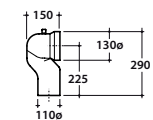

Removable duroplast seat-cover with soft-closing system. Weight 2,5 Kg

Cod. **VA077***

Raccordo per scarico a pavimento regolabile da 6 a 12 cm ø 10.

Elbow pipe for floor drain. Adjustable 6/12 cm ø 10.

Cod. **VA079***

Curva tecnica per lo scarico a pavimento regolabile da 13 a 16 cm ø 10.

Elbow pipe for floor drain. Adjustable 13/16 cm ø 10.

Cod. **VA078***

Raccordo per scarico a pavimento regolabile da 17 a 21 cm ø 10.

Elbow pipe for floor drain. Adjustable 17/21 cm ø 10.

Cod. **VA076**

Raccordo per scarico a parete cm. 35

Pipe for wall drain 35cm.

Cod. **VA086****

Raccordo eccentrico per entrata acqua h 33 cm o h 36 cm ø 4.

Eccentric pipe for water inlet 33/36 cm ø 4.

Cod. **VA132**

Riduttore flusso di scarico.

Flow reductor.

INCANTHO BIDET IN009.BI

GLOBO

Cod. **IN009.BI**

Bidet a terra 54.35 cm monoforo. Carico scarico acqua regolabile MULTI.
Installazione filo parete. Completo di FISSAGGIOGHOST®. Peso 28 Kg
*Floor mounted bidet 54.35 cm . Adjustable water inlet / outlet MULTI.
Back to wall installation. FISSAGGIOGHOST® fixing kit included. Weight 28 kg.*