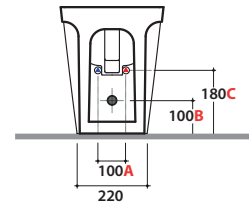

INCANTHO BIDET IN009.BI

GLOBO

Cod. **IN009.BI**

Bidet a terra 54.35 cm monoforo. Carico scarico acqua regolabile MULTI.
Installazione filo parete. Completo di FISSAGGIOGHOST®. Peso 28 Kg
*Floor mounted bidet 54.35 cm. Adjustable water inlet / outlet MULTI.
Back to wall installation. FISSAGGIOGHOST® fixing kit included. Weight 28 kg.*

A da 50 a 160 **B** da 85 a 130 **C** da 170 a 220

Cod. **FI012.BI**

Piletta up and down con tappo in ceramica
Click-clack drain in ceramic