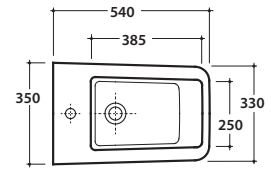

INCANTHO BIDET IN009.BI

GLOBO

Cod. **IN009.BI**

Bidet a terra 54.35 cm monoforo. Carico scarico acqua regolabile MULTI.
Installazione filo parete. Completo di FISSAGGIOGHOST®. Peso 28 Kg
*Floor mounted bidet 54.35 cm. Adjustable water inlet / outlet MULTI.
Back to wall installation. FISSAGGIOGHOST® fixing kit included. Weight 28 kg.*

A da 50 a 160 **B** da 85 a 130 **C** da 170 a 220

Cod. **FI012.BI**

Piletta up and down con tappo in ceramica
Click-clack drain in ceramic