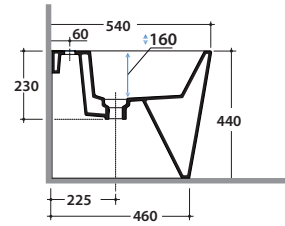

INCANTHO BIDET IN009.BI

GLOBO

Cod. **IN009.BI**

Bidet a terra 54.35 cm monoforo. Carico scarico acqua regolabile MULTI.
Installazione filo parete. Completo di FISSAGGIOGHOST®. Peso 28 Kg
*Floor mounted bidet 54.35 cm. Adjustable water inlet / outlet MULTI.
Back to wall installation. FISSAGGIOGHOST® fixing kit included. Weight 28 kg.*

A da 50 a 160 **B** da 85 a 130 **C** da 170 a 220

Cod. **FI012.BI**

Piletta up and down con tappo in ceramica
Click-clack drain in ceramic