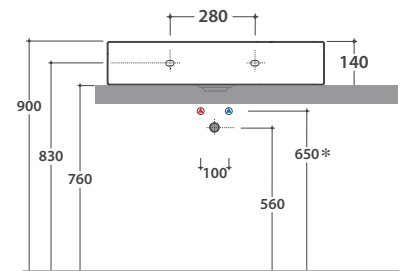

* Per rubinetto su piano / *For taps mounted on counter top*

Cod. **FI012BI**

Piletta up and down con tappo in ceramica per lavabi con troppo pieno. Peso 0,5 Kg
Push open valve drain with ceramic top for basins with overflow. Weight 0,5 Kg