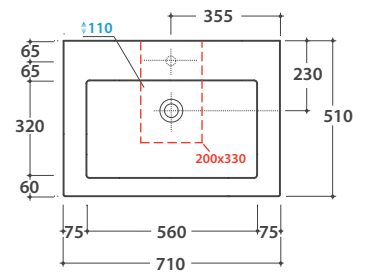

* Per rubinetto su piano / *For taps mounted on counter top*

Cod. **FI012BI**

Piletta up and down con tappo in ceramica per lavabi con troppo pieno. Peso 0,5 Kg
Push open valve drain with ceramic top for basins with overflow. Weight 0,5 Kg