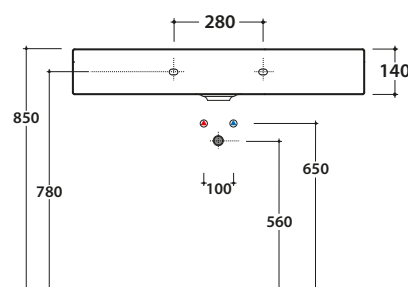

INCANTHO LAVABO IN101.BI

GLOBO

Cod. **IN101.BI**

Lavabo 101x51 cm. Predisposto monoforo. Con foro troppo pieno.
Installazione sospesa o su mobile. Completo di fissaggi. Peso 31 kg
*Basin 101x51 cm. Arranged one tap hole. Provided with overflow hole. Wall-hung
installation or on base. Fixing kit included. Weight 31 kg.*

Cod. **FI012.BI**

Piletta up and down con tappo in ceramica
Click-clack drain in ceramic