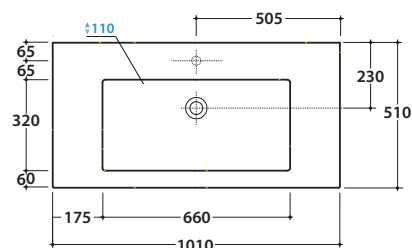

INCANTHO LAVABO IN101.BI

GLOBO

Cod. **IN101.BI**

Lavabo 101x51 cm. Predisposto monoforo. Con foro troppo pieno.
Installazione sospesa o su mobile. Completo di fissaggi. Peso 31 kg
*Basin 101x51 cm. Arranged one tap hole. Provided with overflow hole. Wall-hung
installation or on base. Fixing kit included. Weight 31 kg.*

Cod. **FI012.BI**

Piletta up and down con tappo in ceramica
Click-clack drain in ceramic